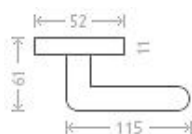

Leipzig R vložka efekt nerez

» DVERNÉ KOVANIA » INTERIÉROVÉ » Rozetové okružle

Dodávateľské číslo	AGA00035
EAN	8591912077591
Značka	AC-T
Kód produktu	03705-8805

Nová modelová řada interiérového kování s povrchem efekt nerez. Šroubovací kulatá rozeta.