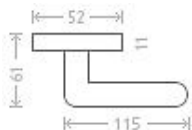

Leipzig R vložka efekt nerez

» DVERNÉ KOVANIA » INTERIÉROVÉ » Rozetové okružle

Dodávateľské číslo	AGA00035
EAN	8591912077591
Značka	AC-T
Kód produktu	03705-8805

Nová modelová řada interiérového kování s povrchem efekt nerez. Šroubovací kulatá rozeta.