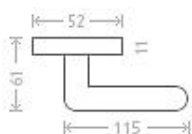

Leipzig R vložka efekt nerez

» DVERNÉ KOVANIA » INTERIÉROVÉ » Rozetové okružle

Dodávateľské číslo	AGA00035
EAN	8591912077591
Značka	AC-T
Kód produktu	03705-8805

Nová modelová řada interiérového kování s povrchem efekt nerez. Šroubovací kulatá rozeta.