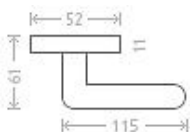

Leipzig R WC 8/6 bronz

» DVERNÉ KOVANIA » INTERIÉROVÉ » Rozetové okrúhle

Dodávateľské číslo	AGA00039
EAN	8591912076532
Značka	AC-T
Kód produktu	03705-8810

Nová modelová řada interiérového kování s povrchem bronz. Šroubovací kulatá rozeta.