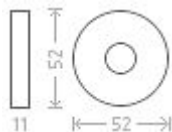

Leipzig R WC 8/6 bronz

» DVERNÉ KOVANIA » INTERIÉROVÉ » Rozetové okrúhle

Dodávateľské číslo	AGA00039
EAN	8591912076532
Značka	AC-T
Kód produktu	03705-8810

Nová modelová řada interiérového kování s povrchem bronz. Šroubovací kulatá rozeta.