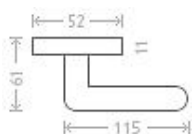

Leipzig R WC 8/6 bronz

» DVERNÉ KOVANIA » INTERIÉROVÉ » Rozetové okrúhle

Dodávateľské číslo	AGA00039
EAN	8591912076532
Značka	AC-T
Kód produktu	03705-8810

Nová modelová řada interiérového kování s povrchem bronz. Šroubovací kulatá rozeta.