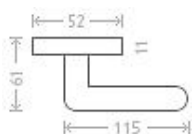

# Leipzig R WC 8/6 bronz

» DVERNÉ KOVANIA » INTERIÉROVÉ » Rozetové okrúhle

Dodávateľské číslo	AGA00039
EAN	8591912076532
Značka	AC-T
Kód produktu	03705-8810

Nová modelová řada interiérového kování s povrchem bronz. Šroubovací kulatá rozeta.