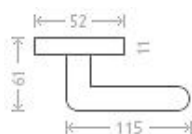

# Leipzig R WC 8/6 efekt nerez

» DVERNÉ KOVANIA » INTERIÉROVÉ » Rozetové okrúhle

Dodávateľské číslo	AGA00036
EAN	8591912077607
Značka	AC-T
Kód produktu	03705-8815

Nová modelová rada interiérového kovania s povrchom efekt nerez. Šroubovací kulatá rozeta.