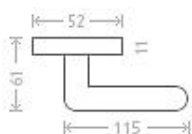

# Leipzig R WC 8/6 efekt nerez

» DVERNÉ KOVANIA » INTERIÉROVÉ » Rozetové okrúhle

Dodávateľské číslo	AGA00036
EAN	8591912077607
Značka	AC-T
Kód produktu	03705-8815

Nová modelová řada interiérového kování s povrchem efekt nerez. Šroubovací kulatá rozeta.