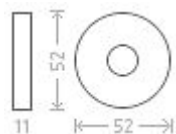

# Leipzig R WC 8/6 efekt nerez

» DVERNÉ KOVANIA » INTERIÉROVÉ » Rozetové okrúhle

Dodávateľské číslo	AGA00036
EAN	8591912077607
Značka	AC-T
Kód produktu	03705-8815

Nová modelová řada interiérového kování s povrchem efekt nerez. Šroubovací kulatá rozeta.