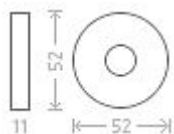

# Leipzig R WC 8/6 efekt nerez

» DVERNÉ KOVANIA » INTERIÉROVÉ » Rozetové okrúhle

Dodávateľské číslo	AGA00036
EAN	8591912077607
Značka	AC-T
Kód produktu	03705-8815

Nová modelová řada interiérového kování s povrchem efekt nerez. Šroubovací kulatá rozeta.