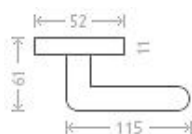

# Leipzig R WC 8/6 efekt nerez

» DVERNÉ KOVANIA » INTERIÉROVÉ » Rozetové okrúhle

Dodávateľské číslo	AGA00036
EAN	8591912077607
Značka	AC-T
Kód produktu	03705-8815

Nová modelová řada interiérového kování s povrchem efekt nerez. Šroubovací kulatá rozeta.