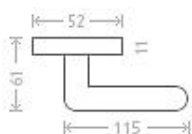

Leipzig R WC 8/6 efekt nerez

» DVERNÉ KOVANIA » INTERIÉROVÉ » Rozetové okrúhle

| | |
|--------------------|---------------|
| Dodávateľské číslo | AGA00036 |
| EAN | 8591912077607 |
| Značka | AC-T |
| Kód produktu | 03705-8815 |

Nová modelová řada interiérového kování s povrchem efekt nerez. Šroubovací kulatá rozeta.

Dostupnosť na hlavnom sklade: u dodávateľa
Dostupné množstvo u dodávateľa: sklad dodávateľa

Parametry

| | |
|--------|-----------------------------|
| Značka | AC-T |
| Farba | Nerez mat, F9 imitace nerez |