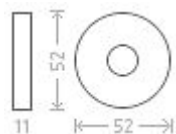

# Leipzig R WC 8/6 efekt nerez

» DVERNÉ KOVANIA » INTERIÉROVÉ » Rozetové okrúhle

Dodávateľské číslo	AGA00036
EAN	8591912077607
Značka	AC-T
Kód produktu	03705-8815

Nová modelová rada interiérového kovania s povrchom efekt nerez. Šroubovací kulatá rozeta.