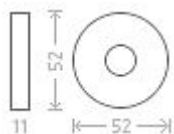

Leipzig R WC 8/6 efekt nerez

» DVERNÉ KOVANIA » INTERIÉROVÉ » Rozetové okrúhle

Dodávateľské číslo	AGA00036
EAN	8591912077607
Značka	AC-T
Kód produktu	03705-8815

Nová modelová řada interiérového kování s povrchem efekt nerez. Šroubovací kulatá rozeta.

Dostupnosť na hlavnom sklade: u dodávateľa
Dostupné množstvo u dodávateľa: sklad dodávateľa

Parametry

Značka	AC-T
Farba	Nerez mat, F9 imitace nerez