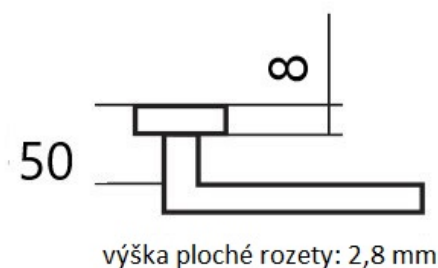

Dostupnosť na hlavnom sklade:
Dostupné množstvo u dodávateľa:

u dodávateľa
402,00 sd

Parametry

Značka	TWIN
Farba	Nerez mat, F9 imitace nerez