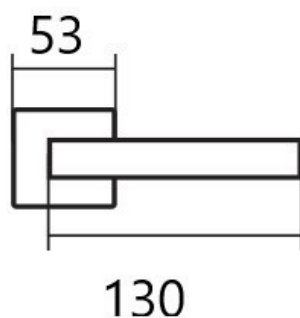

Dostupnosť na hlavnom sklade:
Dostupné množstvo u dodávateľa:

u dodávateľa
402,00 sd

Parametry

Značka	TWIN
Farba	Nerez mat, F9 imitace nerez