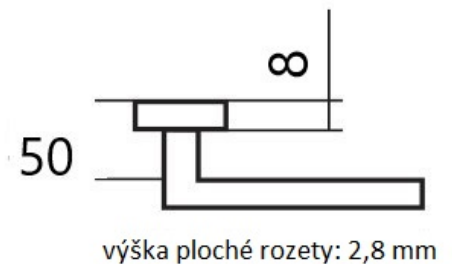

Dostupnosť na hlavnom sklade:

u dodávateľa

Dostupné množstvo u dodávateľa:

256,00 sd

Parametry

Značka

TWIN

Farba

Nerez mat, F9 imitace nerez