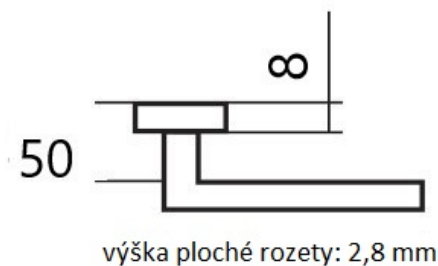

Dostupnosť na hlavnom sklade:

u dodávateľa

Dostupné množstvo u dodávateľa:

256,00 sd

Parametry

Značka

TWIN

Farba

Nerez mat, F9 imitace nerez