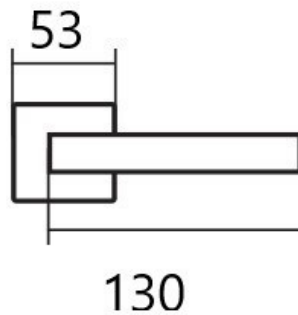

Dostupnosť na hlavnom sklade:

u dodávateľa

Dostupné množstvo u dodávateľa:

256,00 sd

Parametry

Značka

TWIN

Farba

Nerez mat, F9 imitace nerez