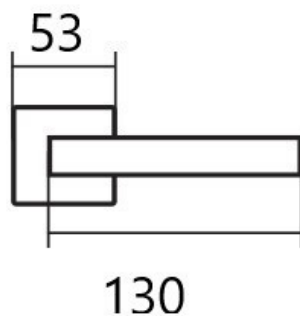

Dostupnosť na hlavnom sklade:

u dodávateľa

Dostupné množstvo u dodávateľa:

256,00 sd

Parametry

Značka

TWIN

Farba

Nerez mat, F9 imitace nerez