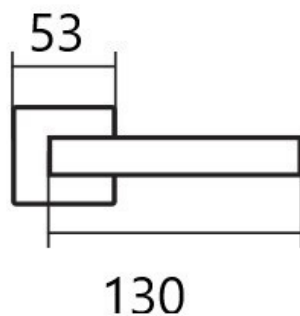

LEKO CUBOID HR H 1682 klika+koule. pravá E KOV

» DVERNÉ KOVANIA » INTERIÉROVÉ » Rozetové hranaté

Dodávateľské číslo	HS130416
Značka	TWIN
Kód produktu	03800-6795

Provedení:

BB - na obyčejný klíč

PZ - na cylindrickou vložku (např. FAB)

WC - s WC klíčkom

KPZL - klika - koule, klika směřuje vlevo

KPZR - klika - koule, klika směřuje vpravo

Kování **LEKO** je **vhodné** do prostor se **střední a vysokou** frekvencí používání., například **byty, kanceláře, úřady, ...** Vyberte si kování, které perfektně padne do ruky.

Dostupnosť na hlavnom sklade:
Dostupné množstvo u dodávateľa:

u dodávateľa
16,00 sd

Parametry

Značka	TWIN
Farba	Nerez mat, F9 imitace nerez