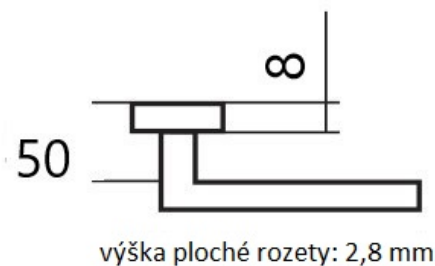

LEKO CUBOID HR H 1682 klika+koule. pravá E KOV

» DVERNÉ KOVANIA » INTERIÉROVÉ » Rozetové hranaté

Dodávateľské číslo	HS130416
Značka	TWIN
Kód produktu	03800-6795

Provedení:

BB - na obyčejný klíč

PZ - na cylindrickou vložku (např. FAB)

WC - s WC klíčkom

KPZL - klika - koule, klika směřuje vlevo

KPZR - klika - koule, klika směřuje vpravo

Kování **LEKO** je **vhodné** do prostor se **střední a vysokou** frekvencí používání., například **byty, kanceláře, úřady, ...** Vyberte si kování, které perfektně padne do ruky.

Dostupnosť na hlavnom sklade:
Dostupné množstvo u dodávateľa:

u dodávateľa
16,00 sd

Parametry

Značka	TWIN
Farba	Nerez mat, F9 imitace nerez