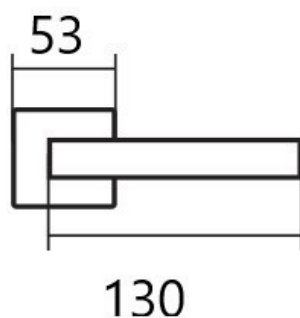

Dostupnosť na hlavnom sklade:
Dostupné množstvo u dodávateľa:

u dodávateľa
19,00 sd

Parametry

Značka	TWIN
Farba	Nerez mat, F9 imitace nerez