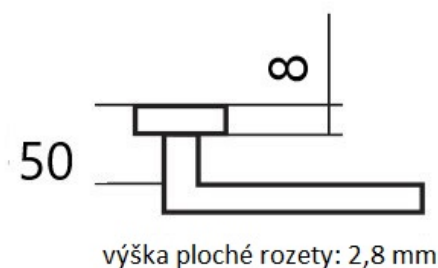

Dostupnosť na hlavnom sklade:
Dostupné množstvo u dodávateľa:

u dodávateľa
19,00 sd

Parametry

Značka	TWIN
Farba	Nerez mat, F9 imitace nerez