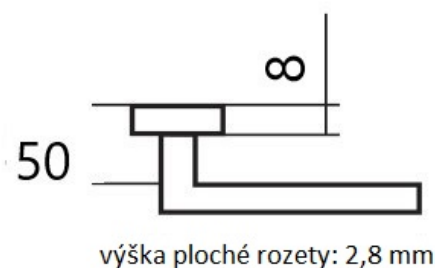

Dostupnosť na hlavnom sklade:
Dostupné množstvo u dodávateľa:

u dodávateľa
14,00 sd

Parametry

Značka	TWIN
Farba	Nerez mat, F9 imitace nerez