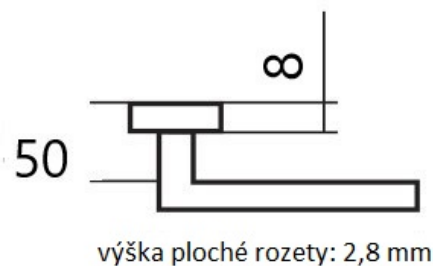

Dostupnosť na hlavnom sklade:
Dostupné množstvo u dodávateľa:

u dodávateľa
17,00 sd

Parametry

Značka	TWIN
Farba	Nerez mat, F9 imitace nerez