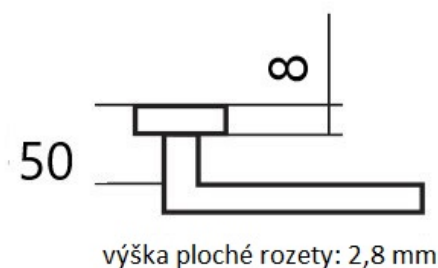

Dostupnosť na hlavnom sklade:
Dostupné množstvo u dodávateľa:

u dodávateľa
56,00 sd

Parametry

Značka	TWIN
Farba	Nerez mat, F9 imitace nerez