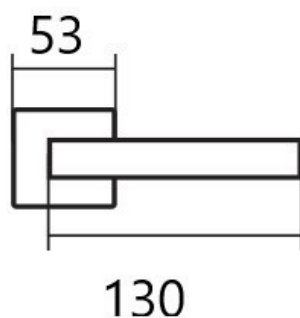

Dostupnosť na hlavnom sklade:
Dostupné množstvo u dodávateľa:

u dodávateľa
56,00 sd

Parametry

Značka	TWIN
Farba	Nerez mat, F9 imitace nerez