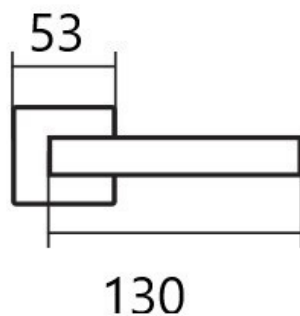

LEKO CUBOID HR H 1682 PZ/E KOV

» DVERNÉ KOVANIA » INTERIÉROVÉ » Rozetové hranaté

Dodávateľské číslo	HS127933
Značka	TWIN
Kód produktu	03800-6780

Provedení:

BB - na obyčejný kľúč

PZ - na cylindrickou vložku (např. FAB)

WC - s WC kľičkou

KPZL - klika - koule, klika směřuje vlevo

KPZR - klika - koule, klika směřuje vpravo

Kování **LEKO** je **vhodné** do prostor se **střední a vysokou** frekvencí používání., například **byty, kanceláře, úřady, ...** Vyberte si kování, které perfektně padne do ruky.

Dostupnosť na hlavnom sklade:
Dostupné množstvo u dodávateľa:

u dodávateľa
17,00 sd

Parametry

Značka	TWIN
Farba	Nerez mat, F9 imitace nerez