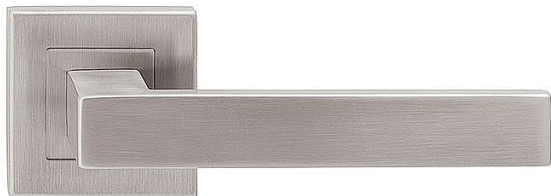

LEKO CUBOID HR H 1682 rozetové kování E - nerez

» DVERNÉ KOVANIA » INTERIÉROVÉ » Rozetové hranaté

Značka	TWIN
Kód produktu	MP03800-6775

LEKO- klade důraz především na příznivou cenu, ale také kvalitu. Najděte si svůj model kování, který padne do ruky.

Provedení:

BB - na obyčejný klíč

PZ - na cylindrickou vložku (např. FAB)

WC - s WC kličkou

KPZL - klika - koule, klika směřuje vlevo

KPZR - klika - koule, klika směřuje vpravo

Kování LEKO je vhodné do prostor se střední a vysokou frekvencí používání., například byty, kanceláře, úřady, ... Vyberte si kování, které perfektně padne do ruky.

Frekvence užívání až 200 000 cyklů.

Kování je certifikováno pro použití na protipožárních dveřích

Dostupnost na hlavním sklade: u dodávatele
Dostupné množství u dodávatele: 448,00 sd

Parametry

Značka	TWIN
Farba	Nerez mat, F9 imitace nerez