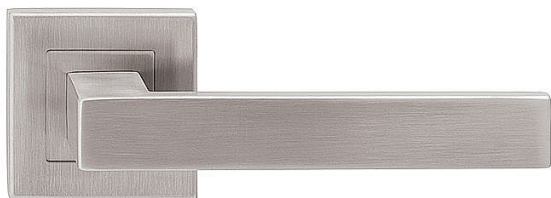

LEKO CUBOID HR H 1682 rozetové kování E - nerez

» DVERNÉ KOVANIA » INTERIÉROVÉ » Rozetové hranaté

| | |
|--------------|--------------|
| Značka | TWIN |
| Kód produktu | MP03800-6775 |

LEKO- klade důraz především na příznivou cenu, ale také kvalitu. Najděte si svůj model kování, který padne do ruky.

Provedení:

BB - na obyčejný klíč

PZ - na cylindrickou vložku (např. FAB)

WC - s WC kličkou

KPZL - klika - koule, klika směřuje vlevo

KPZR - klika - koule, klika směřuje vpravo

Kování LEKO je vhodné do prostor se střední a vysokou frekvencí používání., například byty, kanceláře, úřady, ... Vyberte si kování, které perfektně padne do ruky.

Frekvence užívání až 200 000 cyklů.

Kování je certifikováno pro použití na protipožárních dveřích

Dostupnost na hlavním sklade: u dodávatele
Dostupné množství u dodávatele: 362,00 sd

Parametry

| | |
|--------|-----------------------------|
| Značka | TWIN |
| Farba | Nerez mat, F9 imitace nerez |