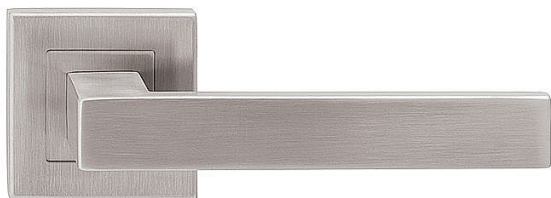

# LEKO CUBOID HR H 1682 rozetové kování E - nerez

» DVERNÉ KOVANIA » INTERIÉROVÉ » Rozetové hranaté

Značka	TWIN
Kód produktu	MP03800-6775

LEKO- klade důraz především na příznivou cenu, ale také kvalitu. Najděte si svůj model kování, který padne do ruky.

Provedení:

BB - na obyčejný klíč

PZ - na cylindrickou vložku (např. FAB)

WC - s WC kličkou

KPZL - klika - koule, klika směřuje vlevo

KPZR - klika - koule, klika směřuje vpravo

Kování LEKO je vhodné do prostor se střední a vysokou frekvencí používání., například byty, kanceláře, úřady, ... Vyberte si kování, které perfektně padne do ruky.

Frekvence užívání až 200 000 cyklů.

Kování je certifikováno pro použití na protipožárních dveřích

Dostupnost na hlavním sklade: u dodávatele  
Dostupné množství u dodávatele: 607,00 sd

## Parametry

Značka	TWIN
Farba	Nerez mat, F9 imitace nerez