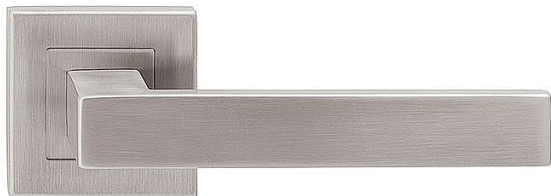

LEKO CUBOID HR H 1682 rozetové kování E - nerez

» DVERNÉ KOVANIA » INTERIÉROVÉ » Rozetové hranaté

| | |
|--------------|--------------|
| Značka | TWIN |
| Kód produktu | MP03800-6775 |

LEKO- klade důraz především na příznivou cenu, ale také kvalitu. Najděte si svůj model kování, který padne do ruky.

Provedení:

BB - na obyčejný klíč

PZ - na cylindrickou vložku (např. FAB)

WC - s WC kličkou

KPZL - klika - koule, klika směřuje vlevo

KPZR - klika - koule, klika směřuje vpravo

Kování LEKO je vhodné do prostor se střední a vysokou frekvencí používání., například byty, kanceláře, úřady, ... Vyberte si kování, které perfektně padne do ruky.

Frekvence užívání až 200 000 cyklů.

Kování je certifikováno pro použití na protipožárních dveřích

Dostupnost na hlavním sklade: u dodávatele
Dostupné množství u dodávatele: 362,00 sd

Parametry

| | |
|--------|-----------------------------|
| Značka | TWIN |
| Farba | Nerez mat, F9 imitace nerez |