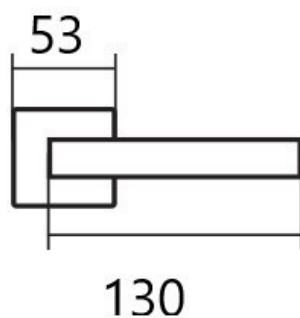

Dostupnosť na hlavnom sklade:
Dostupné množstvo u dodávateľa:

u dodávateľa
44,00 sd

Parametry

Značka	TWIN
Farba	Nerez mat, F9 imitace nerez