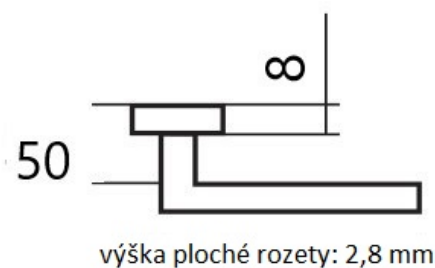

Dostupnosť na hlavnom sklade:
Dostupné množstvo u dodávateľa:

u dodávateľa
44,00 sd

Parametry

Značka	TWIN
Farba	Nerez mat, F9 imitace nerez