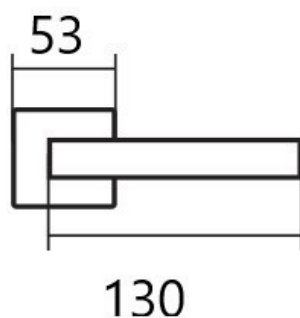

Dostupnosť na hlavnom sklade:
Dostupné množstvo u dodávateľa:

u dodávateľa
119,00 sd

Parametry

Značka	TWIN
Farba	Nerez mat, F9 imitace nerez