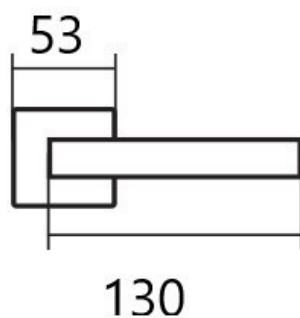

LEKO CUBOID HR H 1682 WC/E KOV

» DVERNÉ KOVANIA » INTERIÉROVÉ » Rozetové hranaté

Dodávateľské číslo	HS127935
Značka	TWIN
Kód produktu	03800-6785

Provedení:

BB - na obyčejný klíč

PZ - na cylindrickou vložku (např. FAB)

WC - s WC klíčkou

KPZL - klika - koule, klika směřuje vlevo

KPZR - klika - koule, klika směřuje vpravo

Kování **LEKO** je **vhodné** do prostor se **střední a vysokou** frekvencí používání., například **byty, kanceláře, úřady, ...** Vyberte si kování, které perfektně padne do ruky.

Dostupnosť na hlavnom sklade:
Dostupné množstvo u dodávateľa:

u dodávateľa
44,00 sd

Parametry

Značka	TWIN
Farba	Nerez mat, F9 imitace nerez