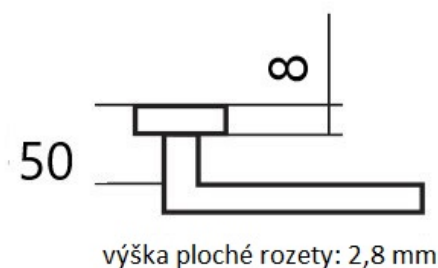

Dostupnosť na hlavnom sklade:
Dostupné množstvo u dodávateľa:

u dodávateľa
119,00 sd

Parametry

Značka	TWIN
Farba	Nerez mat, F9 imitace nerez