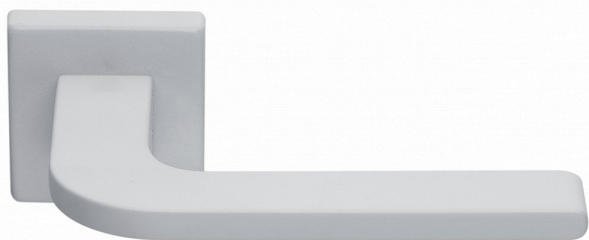

# LIBERA-S biela WC SET

» DVERNÉ KOVANIA » INTERIÉROVÉ » Rozetové hranaté

Dodávateľské číslo	MALIWH30
EAN	8590370422448
Značka	COBRA
Kód produktu	03608-8825

Nechme se nést až na hranu minimalismu. Jednoduchá horizontálna línie a výrazne ploché tvar kliky Libera nežádajú o dominanciu, skôr prirodzene umocní moderný charakter interiéru vášho bytu.

Certifikace: UNI ES ISO 9001:2015

EN1906:2012 37-0050B

Vlastnosti produktu:

Premiové designové kování

**kolekce: UNICO**

Materiál: zamak

Výstupky pro uchycení: ANO

Rozměry rozet: 50 x 50 mm

Délka rukojeti: 130mm

Tloušťka rozet: 10mm

Vratná pružina: ANO

Spojovací materiál pro tloušťku dveří 40-50 mm

WC set součástí balení

Dostupnosť na hlavnom sklade:

u dodávateľa

## Parametry

Značka	COBRA
Farba	Bílá