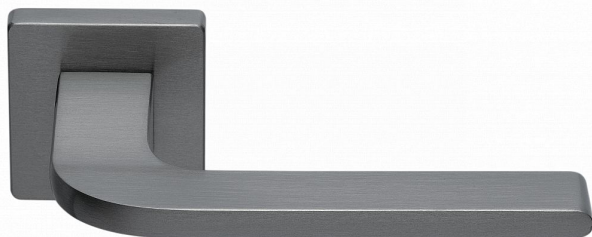

LIBERA-S rozetové kovanie TITAN

» DVERNÉ KOVANIA » INTERIÉROVÉ » Rozetové hranaté

Dodávateľské číslo	MALITH10
Značka	COBRA
Kód produktu	MP03608-8790

Nechme se nést až na hranu minimalismu. Jednoduchá horizontálna línie a výrazne plochý tvar kliky Libera nežadajú o dominanciu, skôr prirodzene umocní moderný charakter interiéru vášho bytu.

Certifikácia: UNI ES ISO 9001:2015

EN1906:2012 37-0050B

Vlastnosti produktu:

Premiové designové kovanie

kolekce: UNICO

Materiál: zamak

Výstupky pro uchycení: ANO

Rozměry rozet: 50 x 50 mm

Délka rukojeti: 130mm

Tloušťka rozet: 10mm

Vratná pružina: ANO

Spojovací materiál pro tloušťku dveří 40-50 mm

WC set součástí balení

Dostupnosť na hlavnom sklade:	u dodávateľa
Dostupné množstvo u dodávateľa:	3,00