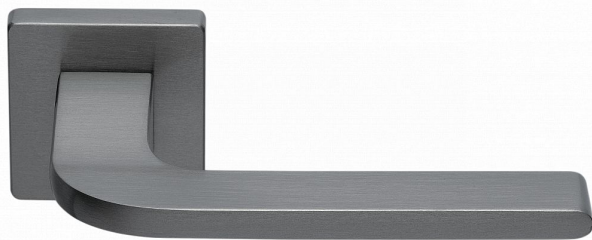

LIBERA-S rozetové kovanie TITAN

» DVERNÉ KOVANIA » INTERIÉROVÉ » Rozetové hranaté

Dodávateľské číslo	MALITH10
Značka	COBRA
Kód produktu	MP03608-8790

Nechme se nést až na hranu minimalismu. Jednoduchá horizontálna línie a výrazne plochý tvar kliky Libera nežadajú o dominanciu, skôr prirodzene umocní moderný charakter interiéru vášho bytu.

Certifikace: UNI ES ISO 9001:2015

EN1906:2012 37-0050B

Vlastnosti produktu:

Premiové designové kovanie

kolekce: UNICO

Materiál: zamak

Výstupky pro uchycení: ANO

Rozměry rozet: 50 x 50 mm

Délka rukojeti: 130mm

Tloušťka rozet: 10mm

Vratná pružina: ANO

Spojovací materiál pro tloušťku dveří 40-50 mm

WC set součástí balení

Dostupnosť na hlavnom sklade:	u dodávateľa
Dostupné množstvo u dodávateľa:	3,00