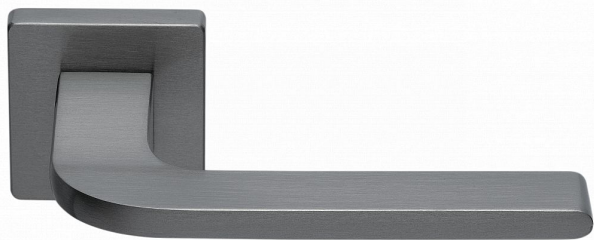

# LIBERA-S rozetové kovanie TITAN

» DVERNÉ KOVANIA » INTERIÉROVÉ » Rozetové hranaté

Dodávateľské číslo	MALITH10
Značka	COBRA
Kód produktu	MP03608-8790

Nechme se nést až na hranu minimalismu. Jednoduchá horizontálna línie a výrazne plochý tvar kliky Libera nežadajú o dominanciu, skôr prirodzene umocní moderný charakter interiéru vášho bytu.

Certifikace: UNI ES ISO 9001:2015

EN1906:2012 37-0050B

Vlastnosti produktu:

Premiové designové kovanie

**kolekce: UNICO**

Materiál: zamak

Výstupky pro uchycení: ANO

Rozměry rozet: 50 x 50 mm

Délka rukojeti: 130mm

Tloušťka rozet: 10mm

Vratná pružina: ANO

Spojovací materiál pro tloušťku dveří 40-50 mm

WC set součástí balení

Dostupnosť na hlavnom sklade:	u dodávateľa
Dostupné množstvo u dodávateľa:	3,00