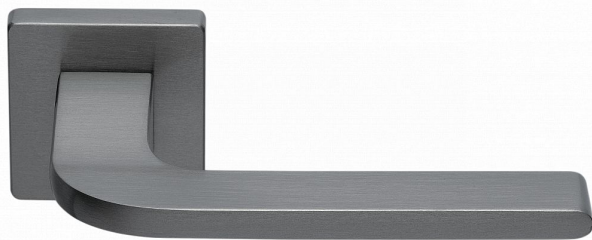

LIBERA-S rozetové kovanie TITAN

» DVERNÉ KOVANIA » INTERIÉROVÉ » Rozetové hranaté

Dodávateľské číslo	MALITH10
Značka	COBRA
Kód produktu	MP03608-8790

Nechme se nést až na hranu minimalismu. Jednoduchá horizontálna línia a výrazne plochý tvar kliky Libera nežadajú o dominanciu, skôr prirodzene umocní moderný charakter interiéru vášho bytu.

Certifikace: UNI ES ISO 9001:2015

EN1906:2012 37-0050B

Vlastnosti produktu:

Premiové designové kovanie

kolekce: UNICO

Materiál: zamak

Výstupky pro uchycení: ANO

Rozměry rozet: 50 x 50 mm

Délka rukojeti: 130mm

Tloušťka rozet: 10mm

Vratná pružina: ANO

Spojovací materiál pro tloušťku dveří 40-50 mm

WC set součástí balení

Dostupnosť na hlavnom sklade:	u dodávateľa
Dostupné množstvo u dodávateľa:	3,00