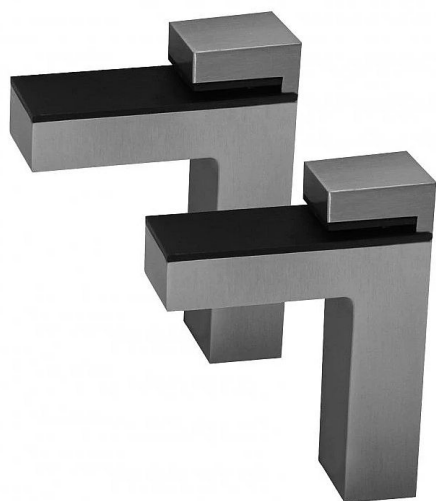

Line držák políc 24X66X66 Nikel satén

» PRE TRUHLÁROV » KONZOLE, PODPERY

Dodávateľské číslo	064286
EAN	8590531642869
Kód produktu	04053-1260
Balení	1 Ks

Tloušťka police 5-36mm
Držáky jsou baleny po 1 kuse PVC obalu, v krabičce 10 ks

Dostupnosť na hlavnom sklade: u dodávateľa
Dostupné množstvo u dodávateľa: sklad dodávateľa

Parametry

Farba	Satén nikel, stříbrná
-------	-----------------------