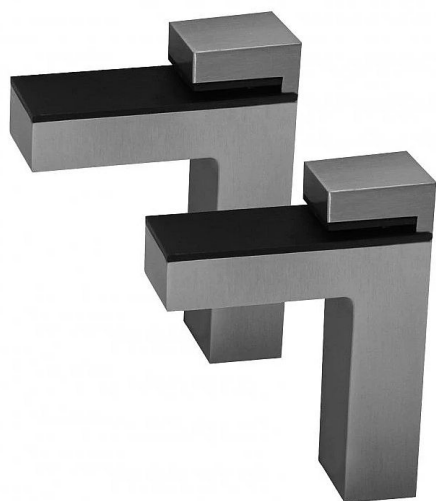

# Line držiak políc 24X66X66 Nikel satén

» PRE TRUHLÁROV » KONZOLE, PODPERY

Dodávateľské číslo	064286
EAN	8590531642869
Kód produktu	04053-1260
Balení	1 Ks

Tloušťka police 5-36mm  
Držáky jsou baleny po 1 kuse PVC obalu, v krabičce 10 ks

## Parametry

Farba	Satén nikel, stříbrná
-------	-----------------------