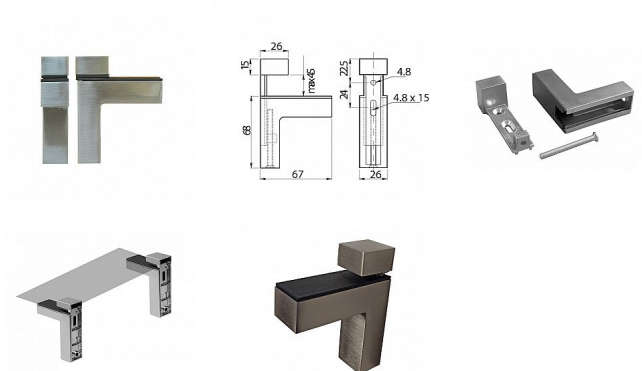

Parametry

Farba	Satén nikel, stříbrná