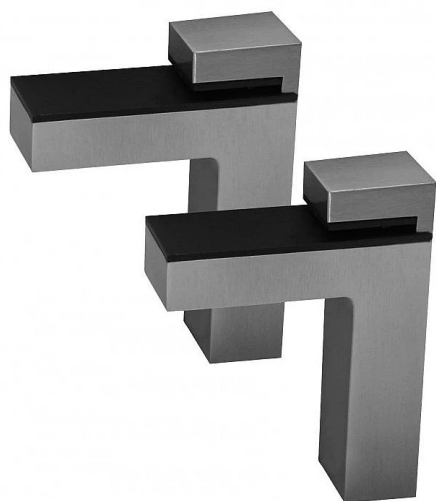

Line držiak políc 24X66X66 Nikel satén

» PRE TRUHLÁROV » KONZOLE, PODPERY

Dodávateľské číslo	064286
EAN	8590531642869
Kód produktu	04053-1260
Balení	1 Ks

Tloušťka police 5-36mm
Držáky jsou baleny po 1 kuse PVC obalu, v krabičce 10 ks

Dostupnosť na hlavnom sklade: u dodávateľa
Dostupné množstvo u dodávateľa: sklad dodávateľa

Parametry

Farba	Satén nikel, stříbrná
-------	-----------------------