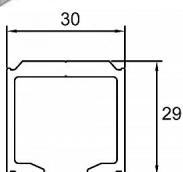

Lišta AL hliníková S 40/80N

» PRE TRUHLÁROV » POSUVNÉ KOVANIE » Pre dvere - SALU S40/80/80N

Kód produktu MP03530-0095

Balení 1 Ks

vodící profil pro kování S40, S40H, S80, S80SC

Dostupnosť na hlavnom sklade: