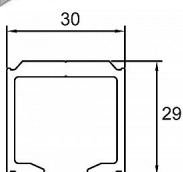

Lišta AL hliníková S 40/80N

» PRE TRUHLÁROV » POSUVNÉ KOVANIE » Pre dvere - SALU S40/80/80N

Kód produktu MP03530-0095

Balení 1 Ks

vodící profil pro kování S40, S40H, S80, S80SC

Dostupnosť na hlavnom sklade: sklado