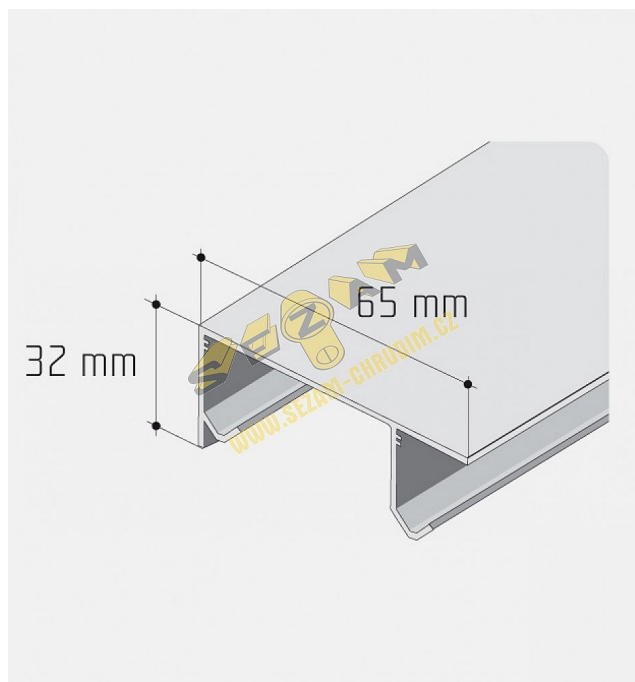

# Lišta hliníková dvojité na kovanie S 20/30

» PRE TRUHLÁROV » POSUVNÉ KOVANIE » Pre skrine - SALU S20/30

Dodávateľské číslo	12D2DVOJXX
Kód produktu	MP03530-0035
Balení	1 Ks

tento profil lze objednat také v délkách

2,5 m

3,5 m

4 m

a lze objednat i v eloxovaném provedení

Dostupnosť na hlavnom sklade:

u dodávateľa

Dostupné množstvo u dodávateľa:

momentálne nedostupné