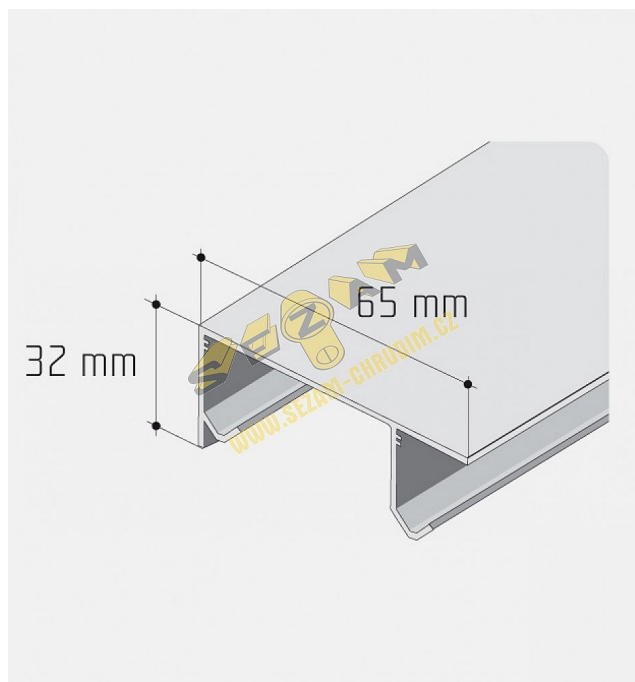

Lišta hliníková dvojité na kovanie S 20/30

» PRE TRUHLÁROV » POSUVNÉ KOVANIE » Pre skrine - SALU S20/30

Dodávateľské číslo	12D2DVOJXX
Kód produktu	MP03530-0035
Balení	1 Ks

tento profil lze objednat také v délkách

2,5 m

3,5 m

4 m

a lze objednat i v eloxovaném provedení

Dostupnosť na hlavnom sklade:

u dodávateľa

Dostupné množstvo u dodávateľa:

momentálne nedostupné