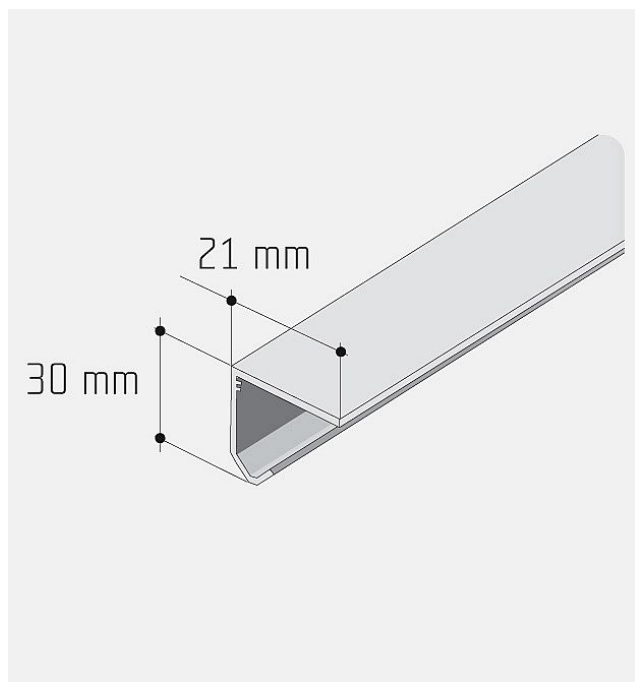

Lišta hliníková na kovanie S 20/30

» PRE TRUHLÁROV » POSUVNÉ KOVANIE » Pre skrine - SALU S20/30

Dodávateľské číslo	12D1JEDNXX
Kód produktu	MP03530-0020
Balení	1 Ks

tuto lištu je také možné zakoupit v délkách 2,5 m, 3,5 m a 6 m