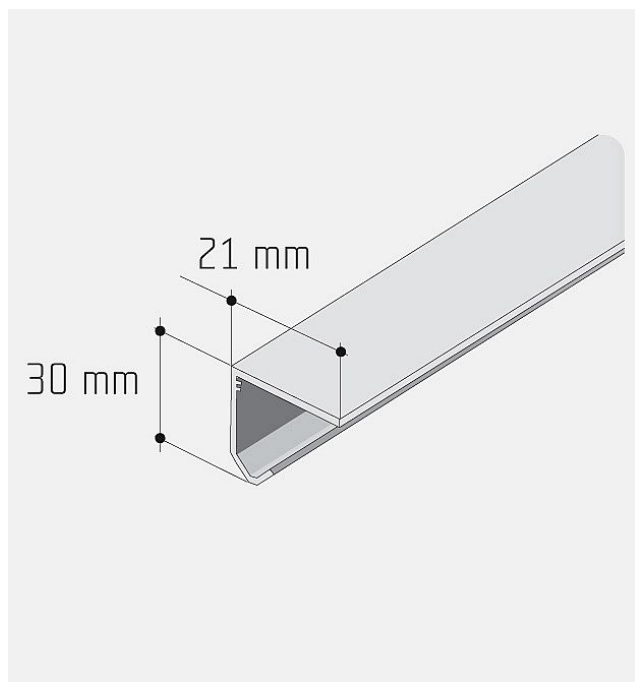

# Lišta hliníková na kovanie S 20/30

» PRE TRUHLÁROV » POSUVNÉ KOVANIE » Pre skrine - SALU S20/30

Dodávateľské číslo	12D1JEDNXX
Kód produktu	MP03530-0020
Balení	1 Ks

tuto lištu je také možné zakoupit v délkách 2,5 m, 3,5 m a 6 m