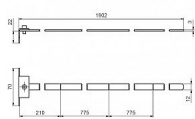

Lišta zínok 6750053E k šablóné TRIO

» ZÁVESY, PÁNTY » MONTÁŽNE PRVKY

Dodávateľské číslo	6750053E
Kód produktu	05030-7925
Balení	1 Ks

Lišta zinkovaná jako příslušenství vrtacích šablon. Slouží ke spojení více šablon **TRIO** na celé dveře či okno. (viz související zboží níže)