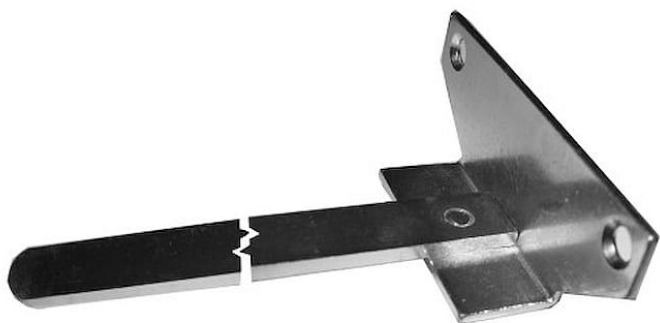

# Lišta zínok 6750053E k šablóné TRIO

» ZÁVESY, PÁNTY » MONTÁŽNE PRVKY

Dodávateľské číslo	6750053E
Kód produktu	05030-7925
Balení	1 Ks

Lišta zinkovaná jako příslušenství vrtacích šablon. Slouží ke spojení více šablon **TRIO** na celé dveře či okno. (viz související zboží níže)