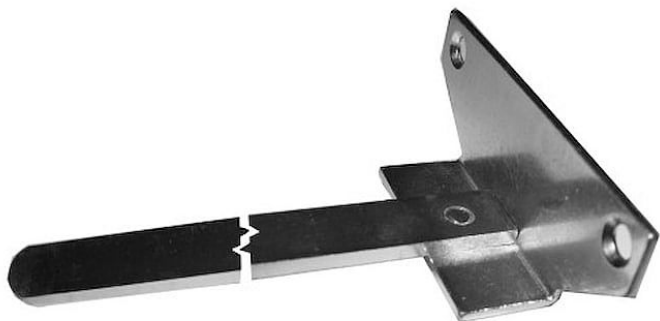

Lišta zínok 6750053E k šablóné TRIO

» ZÁVESY, PÁNTY » MONTÁŽNE PRVKY

Dodávateľské číslo	6750053E
Kód produktu	05030-7925
Balení	1 Ks

Lišta zinkovaná jako příslušenství vrtacích šablon. Slouží ke spojení více šablon **TRIO** na celé dveře či okno. (viz související zboží níže)