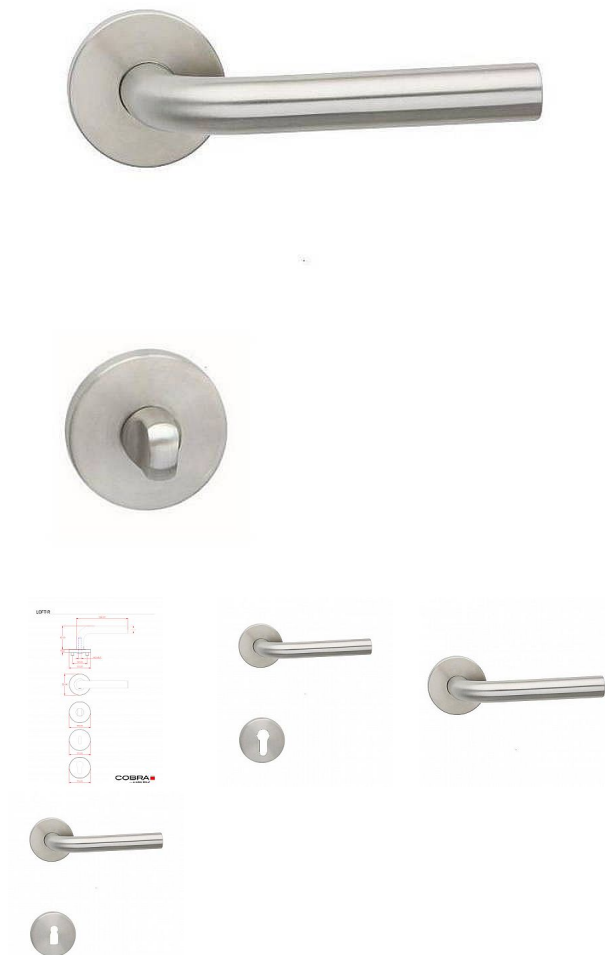

LOFT-R III rozetové kování ECONOMY nerez IN

» DVERNÉ KOVANIA » INTERIÉROVÉ » Rozetové okrúhle

Dodávateľské číslo	B0111E10
Značka	COBRA
Kód produktu	MP03608-5695

Kolekce kování LOFT-R III s jednoduchou rozetou patří mezi bestsellery v nabídce COBRA. Obliba kolekce je jistě daná dokonale univerzálním designem, u kterého si klademe otázku, zda se jedná o standardní kování nebo reprezentanta čistého industriálu bez jakýchkoliv tvarových zdobností. Strohý design LOFT-R předurčuje instalaci nejen do moderních interiérů, ale také pro využití v komerčních a veřejných prostorách - školách, úřadech či kancelářích, kde jednoduchost tvarů usnadňuje i průběžnou údržbu a čištění samotného kování. Industriální charakter evokující zalomené potrubí ovšem není nikterak v rozporu s nároky na ergonomii - tenká úchopová plocha v kombinaci se oblým zalomením v oblasti úchopu palcem je uživatelsky velmi příjemná. Popularitu kolekce LOFT pak podporuje cenová úroveň a širší dostupných variant - nejedná se pouze o provedení s jednoduchou kulatou rozetou, ale i štítem či oválnými rozetami.

Vlastnosti produktu:

Interiérové kování

Materiál: nerez

Typ rozet: narážecí

Výstupky pro uchycení: ANO

Rozměry rozety: 55 mm

Tloušťka rozety: 9 mm

Vratná pružina/mechanismus: ANO