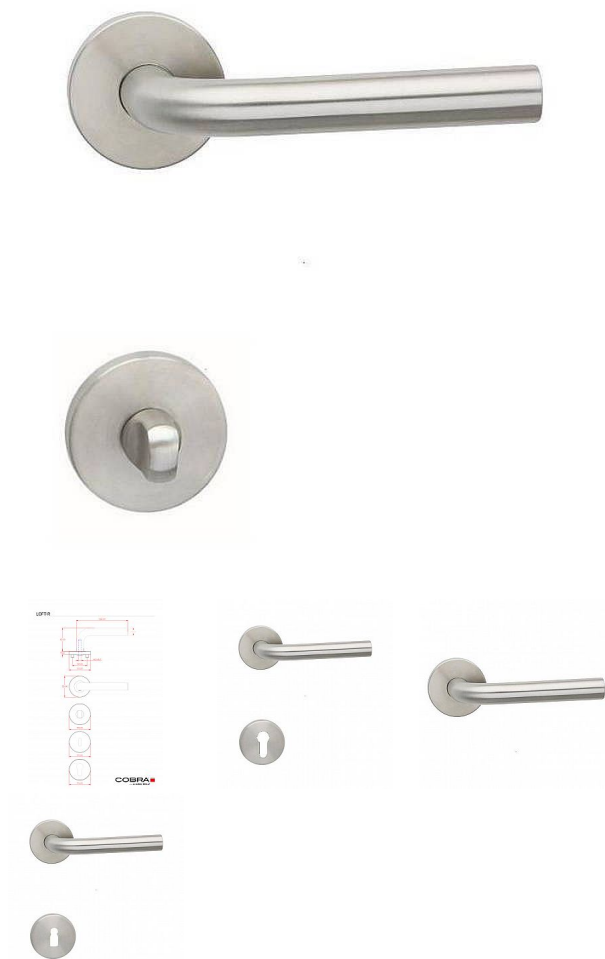

# LOFT-R III rozetové kování ECONOMY nerez IN

» DVERNÉ KOVANIA » INTERIÉROVÉ » Rozetové okrúhle

Dodávateľské číslo	B0111E10
Značka	COBRA
Kód produktu	MP03608-5695

Kolekce kování LOFT-R III s jednoduchou rozetou patří mezi bestsellery v nabídce COBRA. Obliba kolekce je jistě daná dokonale univerzálním designem, u kterého si klademe otázku, zda se jedná o standardní kování nebo reprezentanta čistého industriálu bez jakýchkoliv tvarových zdobností. Strohý design LOFT-R předurčuje instalaci nejen do moderních interiérů, ale také pro využití v komerčních a veřejných prostorách - školách, úřadech či kancelářích, kde jednoduchost tvarů usnadňuje i průběžnou údržbu a čištění samotného kování. Industriální charakter evokující zalomené potrubí ovšem není nikterak v rozporu s nároky na ergonomii - tenká úchopová plocha v kombinaci se oblým zalomením v oblasti úchopu palcem je uživatelsky velmi příjemná. Popularitu kolekce LOFT pak podporuje cenová úroveň a širší dostupných variant - nejedná se pouze o provedení s jednoduchou kulatou rozetou, ale i štítem či oválnými rozetami.

#### Vlastnosti produktu:

Interiérové kování

Materiál: nerez

Typ rozet: narážecí

Výstupky pro uchycení: ANO

Rozměry rozety: 55 mm

Tloušťka rozety: 9 mm

Vratná pružina/mechanismus: ANO

Součástí balení spojovací materiál pro uchycení dveřního kování

Spojovací materiál pro tloušťku dveří 40-50 mm

Dostupnosť na hlavnom sklade:	u dodávateľa
<b>Parametry</b> Počet kusů u dodávateľa:	3,00
Značka	COBRA