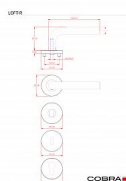

LOFT-R III vložka IN

» DVERNÉ KOVANIA » INTERIÉROVÉ » Rozetové okrúhle

Dodávateľské číslo	B0111E20
EAN	8590370977962
Značka	COBRA
Kód produktu	03608-5700

Kolekce kování LOFT-R III s jednoduchou rozetou patří mezi bestsellery v nabídce COBRA. Obliba kolekce je jistě daná dokonale univerzálním designem, u kterého si klademe otázku, zda se jedná o standardní kování nebo reprezentanta čistého industriálu bez jakýchkoliv tvarových zdobností. Strohý design LOFT-R předurčuje instalaci nejen do moderních interiérů, ale také pro využití v komerčních a veřejných prostorách - školách, úřadech či kancelářích, kde jednoduchost tvarů usnadňuje i průběžnou údržbu a čištění samotného kování. Industriální charakter evokující zalomené potrubí ovšem není nikterak v rozporu s nároky na ergonomii - tenká úchopová plocha v kombinaci se oblým zalomením v oblasti úchopu palcem je uživatelsky velmi příjemná. Popularitu kolekce LOFT pak podporuje cenová úroveň a širší dostupných variant - nejedná se pouze o provedení s jednoduchou kulatou rozetou, ale i štítem či oválnými rozetami.

Vlastnosti produktu:

Interiérové kování

Materiál: nerez

Typ rozet: narážecí

Výstupky pro uchycení: ANO

Rozměry rozety: 55 mm

Tloušťka rozety: 9 mm

Vratná pružina/mechanismus: ANO