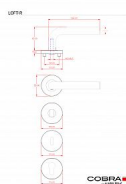

LOFT-R III vložka IN

» DVERNÉ KOVANIA » INTERIÉROVÉ » Rozetové okrúhle

Dodávateľské číslo	B0111E20
EAN	8590370977962
Značka	COBRA
Kód produktu	03608-5700

Kolekce kování LOFT-R III s jednoduchou rozetou patří mezi bestsellery v nabídce COBRA. Obliba kolekce je jistě daná dokonale univerzálním designem, u kterého si klademe otázku, zda se jedná o standardní kování nebo reprezentanta čistého industriálu bez jakýchkoliv tvarových zdobností. Strohý design LOFT-R předurčuje instalaci nejen do moderních interiérů, ale také pro využití v komerčních a veřejných prostorách - školách, úřadech či kancelářích, kde jednoduchost tvarů usnadňuje i průběžnou údržbu a čištění samotného kování. Industriální charakter evokující zalomené potrubí ovšem není nikterak v rozporu s nároky na ergonomii - tenká úchopová plocha v kombinaci se oblým zalomením v oblasti úchopu palcem je uživatelsky velmi příjemná. Popularitu kolekce LOFT pak podporuje cenová úroveň a širší dostupných variant - nejedná se pouze o provedení s jednoduchou kulatou rozetou, ale i štítem či oválnými rozetami.

Vlastnosti produktu:

Interiérové kování

Materiál: nerez

Typ rozet: narážecí

Výstupky pro uchycení: ANO

Rozměry rozety: 55 mm

Tloušťka rozety: 9 mm

Vratná pružina/mechanismus: ANO