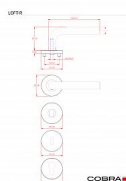

LOFT-R III WC VN

» DVERNÉ KOVANIA » INTERIÉROVÉ » Rozetové okrúhle

Dodávateľské číslo	B0111E30
EAN	8590370977979
Značka	COBRA
Kód produktu	03608-5705

Kolekce kování LOFT-R III s jednoduchou rozetou patří mezi bestsellery v nabídce COBRA. Obliba kolekce je jistě daná dokonale univerzálním designem, u kterého si klademe otázku, zda se jedná o standardní kování nebo reprezentanta čistého industriálu bez jakýchkoliv tvarových zdobností. Strohý design LOFT-R předurčuje instalaci nejen do moderních interiérů, ale také pro využití v komerčních a veřejných prostorách - školách, úřadech či kancelářích, kde jednoduchost tvarů usnadňuje i průběžnou údržbu a čištění samotného kování. Industriální charakter evokující zalomené potrubí ovšem není nikterak v rozporu s nároky na ergonomii - tenká úchopová plocha v kombinaci se oblým zalomením v oblasti úchopu palcem je uživatelsky velmi příjemná. Popularitu kolekce LOFT pak podporuje cenová úroveň a širší dostupných variant - nejedná se pouze o provedení s jednoduchou kulatou rozetou, ale i štítem či oválnými rozetami.

Vlastnosti produktu:

Interiérové kování

Materiál: nerez

Typ rozet: narážecí

Výstupky pro uchycení: ANO

Rozměry rozety: 55 mm

Tloušťka rozety: 9 mm

Vratná pružina/mechanismus: ANO