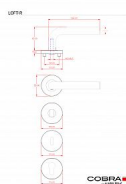

LOFT-R III WC VN

» DVERNÉ KOVANIA » INTERIÉROVÉ » Rozetové okrúhle

Dodávateľské číslo	B0111E30
EAN	8590370977979
Značka	COBRA
Kód produktu	03608-5705

Kolekce kování LOFT-R III s jednoduchou rozetou patří mezi bestsellery v nabídce COBRA. Obliba kolekce je jistě daná dokonale univerzálním designem, u kterého si klademe otázku, zda se jedná o standardní kování nebo reprezentanta čistého industriálu bez jakýchkoliv tvarových zdobností. Strohý design LOFT-R předurčuje instalaci nejen do moderních interiérů, ale také pro využití v komerčních a veřejných prostorách - školách, úřadech či kancelářích, kde jednoduchost tvarů usnadňuje i průběžnou údržbu a čištění samotného kování. Industriální charakter evokující zalomené potrubí ovšem není nikterak v rozporu s nároky na ergonomii - tenká úchopová plocha v kombinaci se oblým zalomením v oblasti úchopu palcem je uživatelsky velmi příjemná. Popularitu kolekce LOFT pak podporuje cenová úroveň a širší dostupných variant - nejedná se pouze o provedení s jednoduchou kulatou rozetou, ale i štítem či oválnými rozetami.

Vlastnosti produktu:

Interiérové kování

Materiál: nerez

Typ rozet: narážecí

Výstupky pro uchycení: ANO

Rozměry rozety: 55 mm

Tloušťka rozety: 9 mm

Vratná pružina/mechanismus: ANO