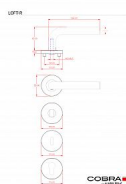

LOFT-R III WC VN

» DVERNÉ KOVANIA » INTERIÉROVÉ » Rozetové okrúhle

| | |
|--------------------|---------------|
| Dodávateľské číslo | B0111E30 |
| EAN | 8590370977979 |
| Značka | COBRA |
| Kód produktu | 03608-5705 |

Kolekce kování LOFT-R III s jednoduchou rozetou patří mezi bestsellery v nabídce COBRA. Obliba kolekce je jistě daná dokonale univerzálním designem, u kterého si klademe otázku, zda se jedná o standardní kování nebo reprezentanta čistého industriálu bez jakýchkoliv tvarových zdobností. Strohý design LOFT-R předurčuje instalaci nejen do moderních interiérů, ale také pro využití v komerčních a veřejných prostorách - školách, úřadech či kancelářích, kde jednoduchost tvarů usnadňuje i průběžnou údržbu a čištění samotného kování. Industriální charakter evokující zalomené potrubí ovšem není nikterak v rozporu s nároky na ergonomii - tenká úchopová plocha v kombinaci se oblým zalomením v oblasti úchopu palcem je uživatelsky velmi příjemná. Popularitu kolekce LOFT pak podporuje cenová úroveň a širší dostupných variant - nejedná se pouze o provedení s jednoduchou kulatou rozetou, ale i štítem či oválnými rozetami.

Vlastnosti produktu:

Interiérové kování

Materiál: nerez

Typ rozet: narážecí

Výstupky pro uchycení: ANO

Rozměry rozety: 55 mm

Tloušťka rozety: 9 mm

Vratná pružina/mechanismus: ANO