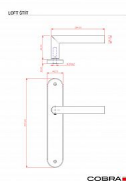

LOFT vložka 72 IN

» DVERNÉ KOVANIA » INTERIÉROVÉ » Štítové

Dodávateľské číslo	BN110E264
EAN	8590370982256
Značka	COBRA
Kód produktu	03609-1025

Specifikace: Štítové kování na pružině pro interiéry

•

Materiál: