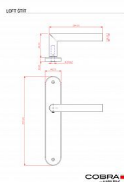

LOFT vložka 90 IN

» DVERNÉ KOVANIA » INTERIÉROVÉ » Štítové

| | |
|--------------------|---------------|
| Dodávateľské číslo | BN110E26 |
| EAN | 8590370982218 |
| Značka | COBRA |
| Kód produktu | 03609-1020 |