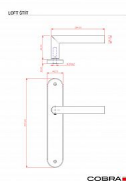

LOFT vložka 90 IN

» DVERNÉ KOVANIA » INTERIÉROVÉ » Štítové

Dodávateľské číslo	BN110E26
EAN	8590370982218
Značka	COBRA
Kód produktu	03609-1020

Specifikace: Štítové kování na pružině pro interiéry

•

Materiál: