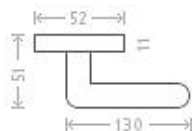

# Lotus RHR vložka bronz

» DVERNÉ KOVANIA » INTERIÉROVÉ » Rozetové hranaté

Dodávateľské číslo	ACM00002
EAN	8591912301665
Značka	AC-T
Kód produktu	03705-9310

Masivní klika na úzkých rozetách se skvěle vybroušeným designem se hodí nejen do nejmodernějších interiérů.