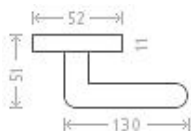

Lotus RHR vložka bronz

» DVERNÉ KOVANIA » INTERIÉROVÉ » Rozetové hranaté

Dodávateľské číslo	ACM00002
EAN	8591912301665
Značka	AC-T
Kód produktu	03705-9310

Masivní klika na úzkých rozetách se skvěle vybroušeným designem se hodí nejen do nejmodernějších interiérů.