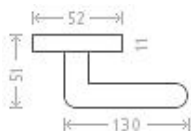

Lotus RHR vložka bronz

» DVERNÉ KOVANIA » INTERIÉROVÉ » Rozetové hranaté

Dodávateľské číslo	ACM00002
EAN	8591912301665
Značka	AC-T
Kód produktu	03705-9310

Masivní klika na úzkých rozetách se skvěle vybroušeným designem se hodí nejen do nejmodernějších interierů.