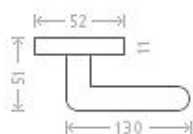

Lotus RHR WC bronz

» DVERNÉ KOVANIA » INTERIÉROVÉ » Rozetové hranaté

Dodávateľské číslo	ACM00003
EAN	8591912301672
Značka	AC-T
Kód produktu	03705-9315

Masivní klika na úzkých rozetách se skvěle vybroušeným designem se hodí nejen do nejmodernějších interierů.