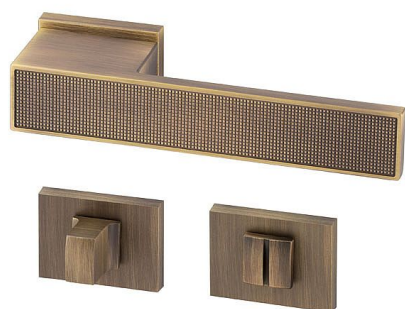

Lotus RHR WC bronz

» DVERNÉ KOVANIA » INTERIÉROVÉ » Rozetové hranaté

Dodávateľské číslo	ACM00003
EAN	8591912301672
Značka	AC-T
Kód produktu	03705-9315

Masivní klika na úzkých rozetách se skvěle vybroušeným designem se hodí nejen do nejmodernějších interiérů.

Dostupnosť na hlavnom sklade: u dodávateľa
Dostupné množstvo u dodávateľa: sklad dodávateľa

Parametry

Značka	AC-T
Farba	Bronz, F4 bronz elox