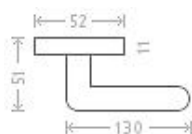

# Lotus RHR WC bronz

» DVERNÉ KOVANIA » INTERIÉROVÉ » Rozetové hranaté

Dodávateľské číslo	ACM00003
EAN	8591912301672
Značka	AC-T
Kód produktu	03705-9315

Masivní klika na úzkých rozetách se skvěle vybroušeným designem se hodí nejen do nejmodernějších interierů.