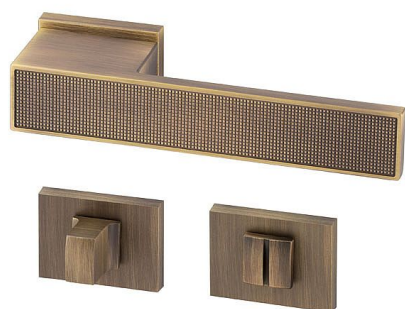

# Lotus RHR WC bronz

» DVERNÉ KOVANIA » INTERIÉROVÉ » Rozetové hranaté

Dodávateľské číslo	ACM00003
EAN	8591912301672
Značka	AC-T
Kód produktu	03705-9315

Masivní klika na úzkých rozetách se skvěle vybroušeným designem se hodí nejen do nejmodernějších interierů.

## Parametry

Značka	AC-T
Farba	Bronz, F4 bronz elox