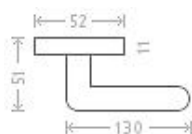

Lotus RHR WC bronz

» DVERNÉ KOVANIA » INTERIÉROVÉ » Rozetové hranaté

Dodávateľské číslo	ACM00003
EAN	8591912301672
Značka	AC-T
Kód produktu	03705-9315

Masivní klika na úzkých rozetách se skvěle vybroušeným designem se hodí nejen do nejmodernějších interiérů.