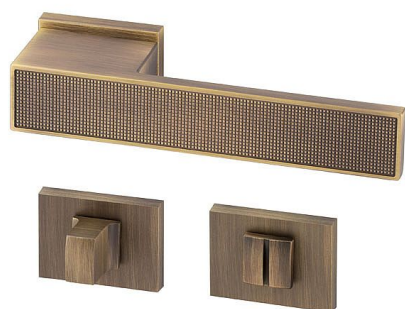

Lotus RHR WC bronz

» DVERNÉ KOVANIA » INTERIÉROVÉ » Rozetové hranaté

Dodávateľské číslo	ACM00003
EAN	8591912301672
Značka	AC-T
Kód produktu	03705-9315

Masivní klika na úzkých rozetách se skvěle vybroušeným designem se hodí nejen do nejmodernějších interierů.

Dostupnosť na hlavnom sklade: u dodávateľa
Dostupné množstvo u dodávateľa: sklad dodávateľa

Parametry

Značka	AC-T
Farba	Bronz, F4 bronz elox