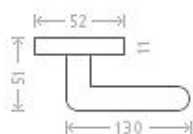

Lotus RHR WC bronz

» DVERNÉ KOVANIA » INTERIÉROVÉ » Rozetové hranaté

Dodávateľské číslo	ACM00003
EAN	8591912301672
Značka	AC-T
Kód produktu	03705-9315

Masivní klika na úzkých rozetách se skvěle vybroušeným designem se hodí nejen do nejmodernějších interiérů.