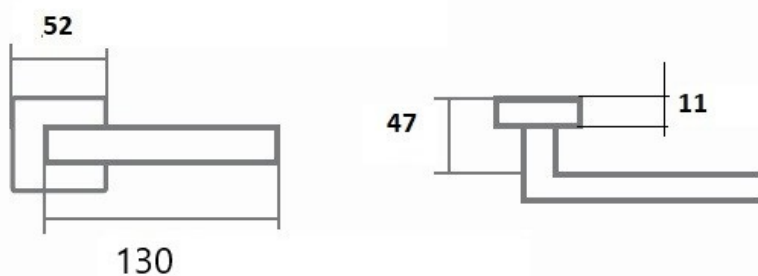

LUCK HX8586 HR BB/CM (M)

» DVERNÉ KOVANIA » INTERIÉROVÉ » Rozetové hranaté

Dodávateľské číslo	HS131109
Značka	TWIN
Kód produktu	03801-0525

Povrch:
CM - čierny mat
NI-SAT-MAT - nikel satin matný
Provedení:
BB - na obyčejný kľúč
PZ - na cylindrickou vložku (např. FAB)
WC - s WC kľúčkom

[produktový list](#)
[prohlášení o shodě](#)
[\(vysvětlení klasifikační tabulky\)](#)

Rozměry:

Dostupnosť na hlavnom sklade: u dodávateľa
Dostupné množstvo u dodávateľa: 292,00 sd

Parametry

Značka	TWIN
Farba	Černá