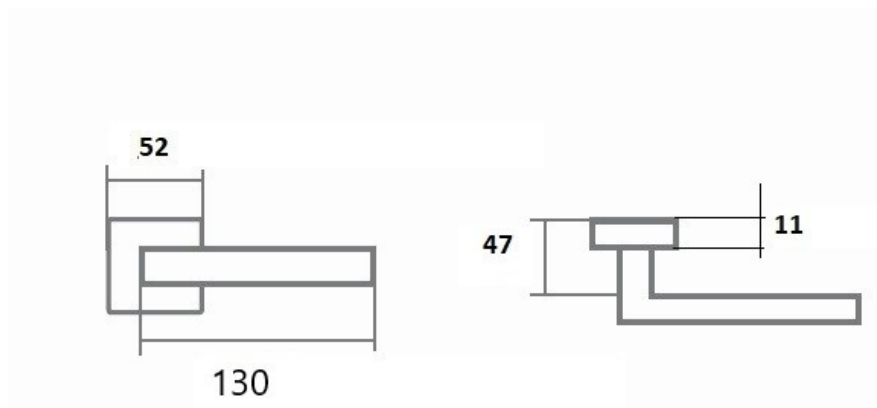

LUCK HX8586 HR BB/CM (M)

» DVERNÉ KOVANIA » INTERIÉROVÉ » Rozetové hranaté

Dodávateľské číslo	HS131109
Značka	TWIN
Kód produktu	03801-0525

Povrch:
CM - čierny mat
NI-SAT-MAT - nikel satin matný

Provedení:
BB - na obyčejný kľúč
PZ - na cylindrickou vložku (např. FAB)
WC - s WC kľičkou

Kování LUCK zaujme moderním designem a kvalitními povrchovými úpravami.

Díky svému jednoduchému tvaru se přizpůsobí každému interiéru. Je vhodný do prostor s vysokou frekvencí používání veřejností (byty, obytné domy, kanceláře, ...)

Frekvence používání až 200 000 cyklů.

[produktový list](#)

[prohlášení o shodě](#)
(vysvětlení klasifikační tabulky)

Rozměry:

Dostupnosť na hlavnom sklade:
Dostupné množstvo u dodávateľa:

u dodávateľa
338,00 sd

Parametry

Značka	TWIN
Farba	Černá