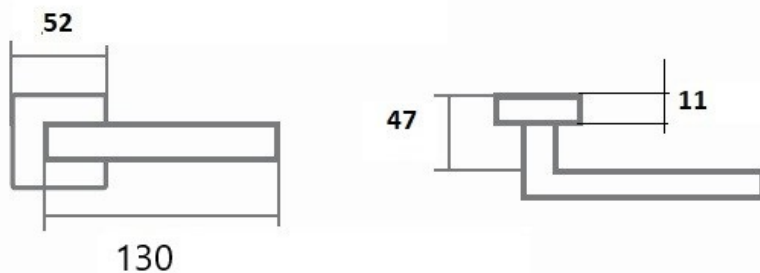

LUCK HX8586 HR BB/NI-SAT-MAT

» DVERNÉ KOVANIA » INTERIÉROVÉ » Rozetové hranaté

Dodávateľské číslo	HS127354
Značka	TWIN
Kód produktu	03801-0530

Povrch:
CM - čierny mat
NI-SAT-MAT - nikel satín matný
Provedení:
BB - na obyčejný kľúč
PZ - na cylindrickou vložku (např. FAB)
WC - s WC kľičkou

[produktový list](#)
[prohlášení o shodě](#)
([vysvětlení klasifikační tabulky](#))

Rozměry:

Dostupnosť na hlavnom sklade: u dodávateľa
Dostupné množstvo u dodávateľa: 69,00 sd

Parametry

Značka	TWIN
Farba	Satén nikel, stříbrná