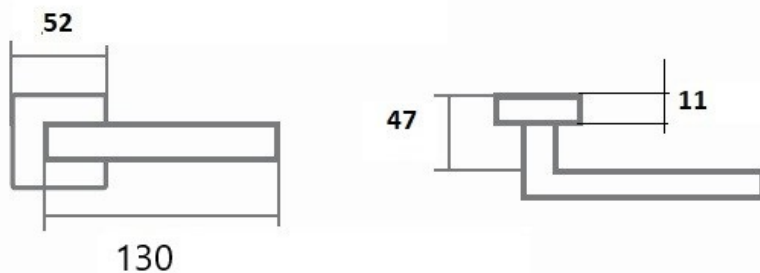

LUCK HX8586 HR BB/NI-SAT-MAT

» DVERNÉ KOVANIA » INTERIÉROVÉ » Rozetové hranaté

Dodávateľské číslo	HS127354
Značka	TWIN
Kód produktu	03801-0530

Povrch:
CM - čierny mat
NI-SAT-MAT - nikel satin matný
Provedení:
BB - na obyčejný kľúč
PZ - na cylindrickou vložku (např. FAB)
WC - s WC kľičkou

[produktový list](#)
[prohlášení o shodě](#)
([vysvětlení klasifikační tabulky](#))

Rozměry:

Dostupnosť na hlavnom sklade: u dodávateľa
Dostupné množstvo u dodávateľa: 69,00 sd

Parametry

Značka	TWIN
Farba	Satén nikel, stříbrná