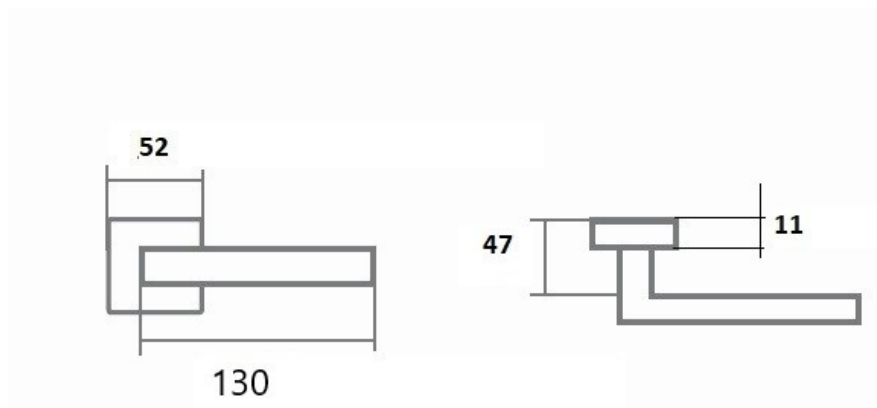

LUCK HX8586 HR PZ/CM (M)

» DVERNÉ KOVANIA » INTERIÉROVÉ » Rozetové hranaté

Dodávateľské číslo	HS131110
Značka	TWIN
Kód produktu	03801-0535

Povrch:
CM - čierny mat
NI-SAT-MAT - nikel satin matný

Provedení:
BB - na obyčejný kľúč
PZ - na cylindrickou vložku (např. FAB)
WC - s WC kľúčkom

Frekvence používání až 200 000 cyklů.

[produktový list](#)

[prohlášení o shodě](#)
(vysvětlení klasifikační tabulky)

Rozměry:

Dostupnosť na hlavnom sklade:
Dostupné množstvo u dodávateľa:

u dodávateľa
72,00 sd

Parametry

Značka	TWIN
Farba	Černá