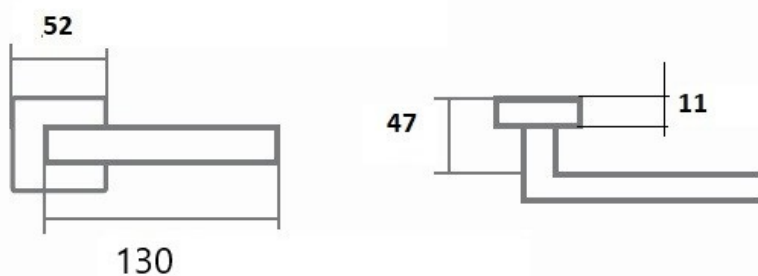

LUCK HX8586 HR PZ/CM (M)

» DVERNÉ KOVANIA » INTERIÉROVÉ » Rozetové hranaté

| | |
|--------------------|------------|
| Dodávateľské číslo | HS131110 |
| Značka | TWIN |
| Kód produktu | 03801-0535 |

Povrch:
CM - čierny mat
NI-SAT-MAT - nikel satin matný
Provedení:
BB - na obyčejný kľúč
PZ - na cylindrickou vložku (např. FAB)
WC - s WC kľúčkou

[produktový list](#)
[prohlášení o shodě](#)
[\(vysvětlení klasifikační tabulky\)](#)

Rozměry:

Dostupnosť na hlavnom sklade: u dodávateľa
Dostupné množstvo u dodávateľa: 61,00 sd

Parametry

| | |
|--------|-------|
| Značka | TWIN |
| Farba | Černá |