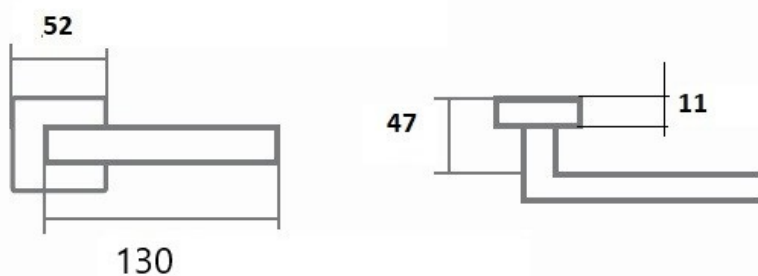

# LUCK HX8586 HR PZ/NI-SAT-MAT

» DVERNÉ KOVANIA » INTERIÉROVÉ » Rozetové hranaté

Dodávateľské číslo	HS127355
Značka	TWIN
Kód produktu	03801-0540

Povrch:  
CM - čierny mat  
NI-SAT-MAT - nikel satín matný  
Provedení:  
BB - na obyčejný kľúč  
PZ - na cylindrickou vložku (např. FAB)  
WC - s WC kľúčkou

#### Rozměry:

Dostupnosť na hlavnom sklade: u dodávateľa  
Dostupné množstvo u dodávateľa: 4,00 sd

#### Parametry

Značka	TWIN
Farba	Satén nikel, stříbrná