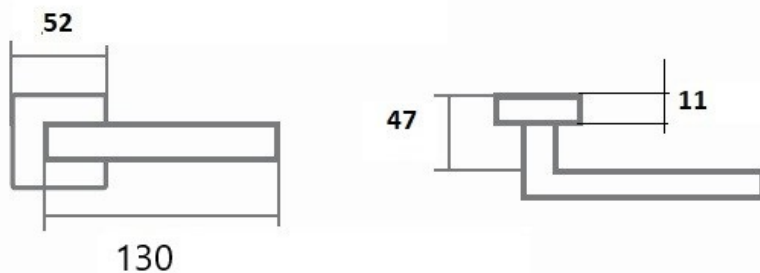

LUCK HX8586 HR PZ/NI-SAT-MAT

» DVERNÉ KOVANIA » INTERIÉROVÉ » Rozetové hranaté

Dodávateľské číslo	HS127355
Značka	TWIN
Kód produktu	03801-0540

Povrch:
CM - čierny mat
NI-SAT-MAT - nikel satín matný
Provedení:
BB - na obyčejný kľúč
PZ - na cylindrickou vložku (např. FAB)
WC - s WC kľičkou

[produktový list](#)
[prohlášení o shodě](#)
[\(vysvětlení klasifikační tabulky\)](#)

Rozměry:

Dostupnosť na hlavnom sklade: u dodávateľa
Dostupné množstvo u dodávateľa: 4,00 sd

Parametry

Značka	TWIN
Farba	Satén nikel, stříbrná