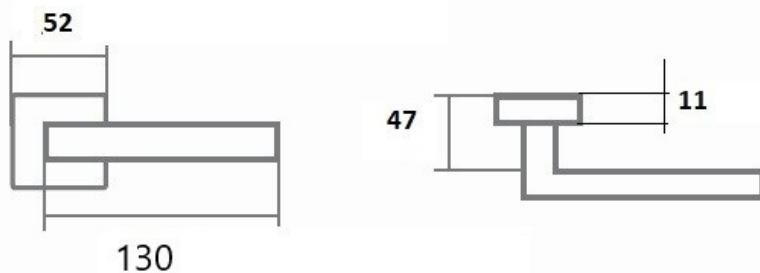

LUCK HX8586 HR rozetové kovanie CM čierna mat

» DVERNÉ KOVANIA » INTERIÉROVÉ » Rozetové hranaté

Dodávateľské číslo

HS131109

Značka

TWIN

Kód produktu

MP03801-0525

Povrch:

CM - čierny mat

NI-SAT-MAT - nikl satin matný

Provedení:

BB - na obyčejný kľúč

PZ - na cylindrickou vložku (např. FAB)

WC - s WC kľičkou

Kování LUCK zaujme moderním designem a kvalitními povrchovými úpravami. Díky svému jednoduchému tvaru se přizpůsobí každému interiéru. Je vhodný do prostor s vysokou frekvencí používání veřejností (byty, obytné domy, kanceláře, ...)
Frekvence používání až 200 000 cyklů.

[produktový list](#)

[prohlášení o shodě](#)

[(vysvětlení klasifikační tabulky)](#)

Rozměry:

Dostupnosť na hlavnom sklade:

u dodávateľa

Dostupné množstvo u dodávateľa:

461,00 sd

Parametry

Značka

TWIN

Farba

Černá