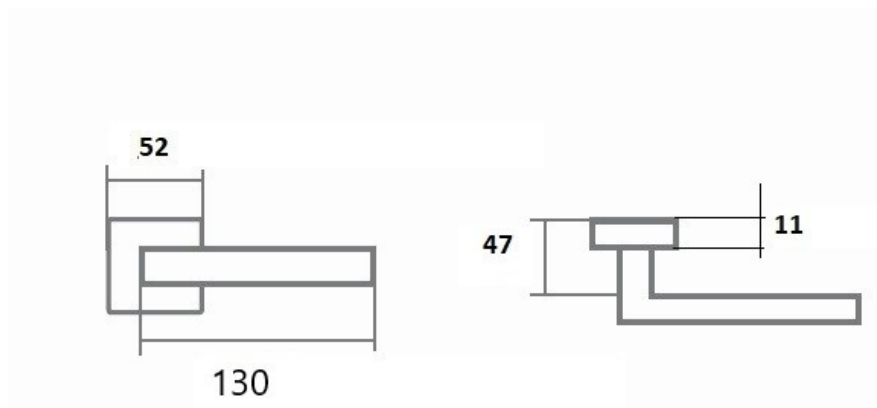

Provedení:
BB - na obyčejný kľúč
PZ - na cylindrickou vložku (např. FAB)
WC - s WC kľičkou

Kování LUCK zaujme moderním designem a kvalitními povrchovými úpravami.

Díky svému jednoduchému tvaru se přizpůsobí každému interiéru. Je vhodný do prostor s vysokou frekvencí používání veřejností (byty, obytné domy, kanceláře, ...)

Frekvence používání až 200 000 cyklů.

[produktový list](#)

[prohlášení o shodě](#)
(vysvětlení klasifikační tabulky)

Rozměry:

Dostupnosť na hlavnom sklade:
Dostupné množstvo u dodávateľa:

u dodávateľa
622,00 sd

Parametry

Značka	TWIN
Farba	Černá