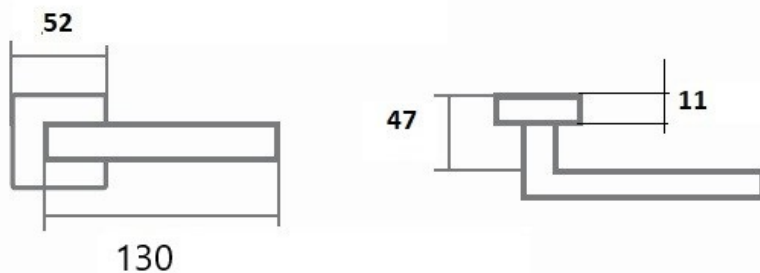

LUCK HX8586 HR rozetové kovanie CM čierna mat

» DVERNÉ KOVANIA » INTERIÉROVÉ » Rozetové hranaté

Dodávateľské číslo	HS131109
Značka	TWIN
Kód produktu	MP03801-0525

Povrch:
CM - čierny mat
NI-SAT-MAT - nikel satin matný
Provedení:
BB - na obyčejný kľúč
PZ - na cylindrickou vložku (např. FAB)
WC - s WC kľičkou

[produktový list](#)
[prohlášení o shodě](#)
[\(vysvětlení klasifikační tabulky\)](#)

Rozměry:

Dostupnosť na hlavnom sklade: u dodávateľa
Dostupné množstvo u dodávateľa: 461,00 sd

Parametry

Značka	TWIN
Farba	Černá