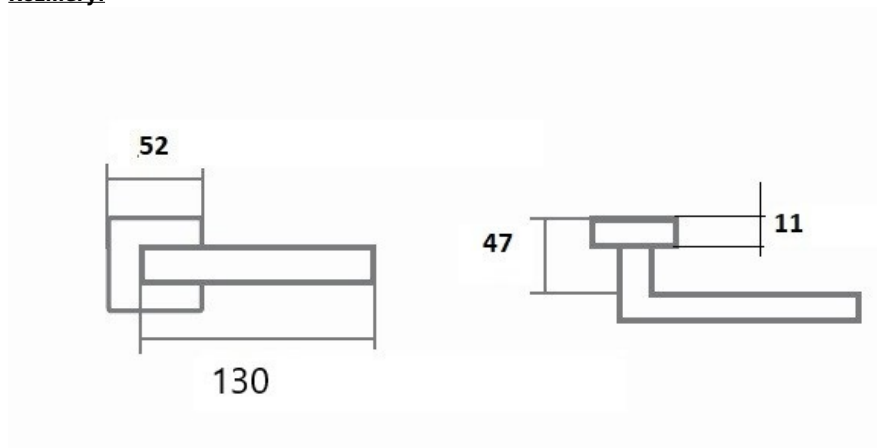

LUCK HX8586 HR rozetové kování NI-SAT-MAT ??(saten nikl)

» DVERNÉ KOVANIA » INTERIÉROVÉ » Rozetové hranaté

Dodávateľské číslo	HS127354
Značka	TWIN
Kód produktu	MP03801-0530

Povrch:
CM - čierny mat
NI-SAT-MAT - nikl satín matný
Provedení:
BB - na obyčejný kľúč
PZ - na cylindrickou vložku (např. FAB)
WC - s WC kľičkou

[produktový list](#)

[prohlášení o shodě](#)

[\(vysvětlení klasifikační tabulky\)](#)

Rozměry:

Dostupnosť na hlavnom sklade:
Dostupné množstvo u dodávateľa:

u dodávateľa
195,00 sd

Parametry

Značka	TWIN
Farba	Satén nikl, stříbrná