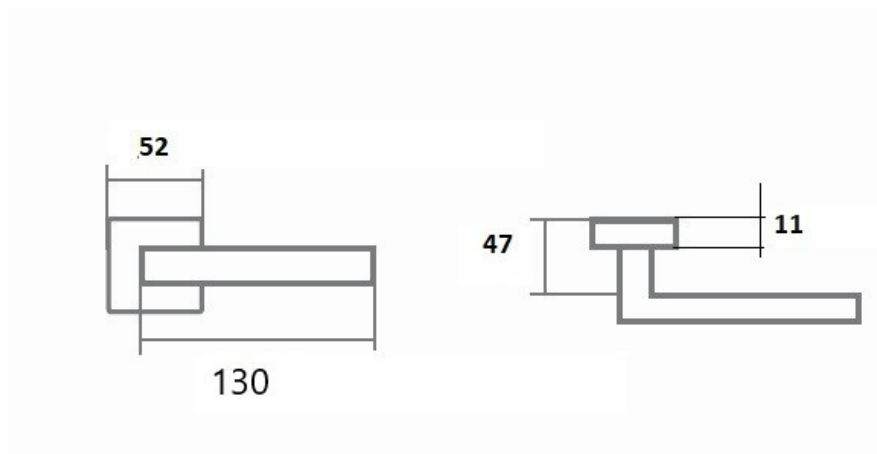

Rozměry:

Dostupnosť na hlavnom sklade: u dodávateľa
Dostupné množstvo u dodávateľa: 253,00 sd

Parametry

Značka	TWIN
Farba	Satén nikl, stříbrná