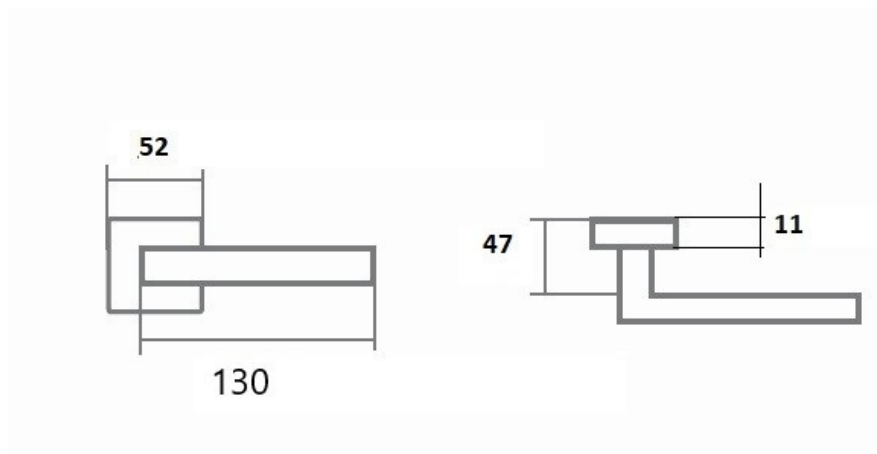

Provedení:
BB - na obyčejný klíč
PZ - na cylindrickou vložku (např. FAB)
WC - s WC kličkou

Kování LUCK zaujme moderním designem a kvalitními povrchovými úpravami.

Díky svému jednoduchému tvaru se přizpůsobí každému interiéru. Je vhodný do prostor s vysokou frekvencí používání veřejností (byty, obytné domy, kanceláře, ...)

Frekvence používání až 200 000 cyklů.

[produktový list](#)

[prohlášení o shodě](#)
([vysvětlení klasifikační tabulky](#))

Rozměry:

Dostupnosť na hlavnom sklade:
Dostupné množstvo u dodávateľa:

u dodávateľa
233,00 sd