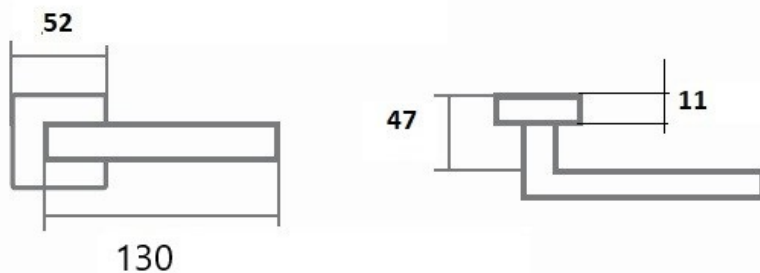

LUCK HX8586 HR WC/CM (M)

» DVERNÉ KOVANIA » INTERIÉROVÉ » Rozetové hranaté

Dodávateľské číslo	HS131111
Značka	TWIN
Kód produktu	03801-0565

Povrch:
CM - čierny mat
NI-SAT-MAT - nikel satin matný
Provedení:
BB - na obyčejný kľúč
PZ - na cylindrickou vložku (např. FAB)
WC - s WC kľúčkou

[produktový list](#)
[prohlášení o shodě](#)
[\(vysvětlení klasifikační tabulky\)](#)

Rozměry:

Dostupnosť na hlavnom sklade: u dodávateľa
Dostupné množstvo u dodávateľa: 108,00 sd

Parametry

Značka	TWIN
Farba	Černá