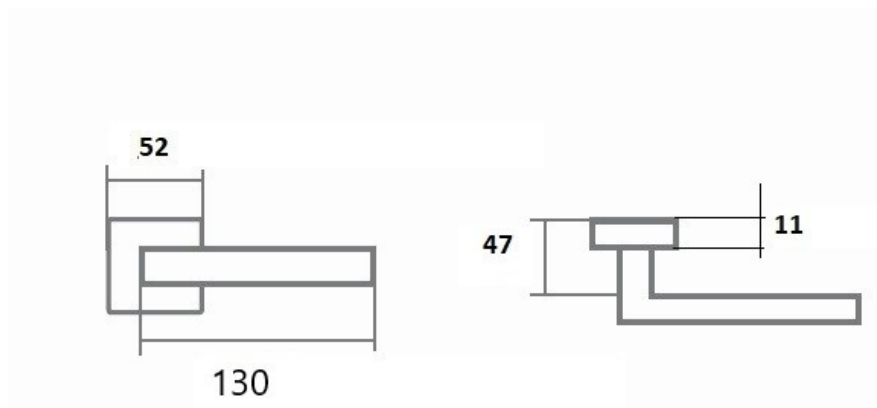

Frekvence používání až 200 000 cyklů.

[produktový list](#)

[prohlášení o shodě](#)
(vysvětlení klasifikační tabulky)

Rozměry:

Dostupnosť na hlavnom sklade:
Dostupné množstvo u dodávateľa:

u dodávateľa
130,00 sd