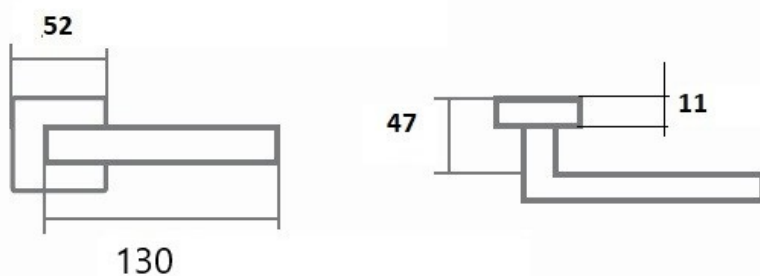

# LUCK HX8586 HR WC/NI-SAT-MAT

» DVERNÉ KOVANIA » INTERIÉROVÉ » Rozetové hranaté

Dodávateľské číslo	HS127356
Značka	TWIN
Kód produktu	03801-0570

Povrch:  
CM - čierny mat  
NI-SAT-MAT - nikel satin matný  
Provedení:  
BB - na obyčejný kľúč  
PZ - na cylindrickou vložku (např. FAB)  
WC - s WC kľičkou

#### Rozměry:

Dostupnosť na hlavnom sklade: u dodávateľa  
Dostupné množstvo u dodávateľa: 122,00 sd

#### Parametry

Značka	TWIN
Farba	Satén nikel, stříbrná