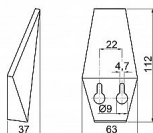

LUKÁŠ vešák drevený 112x63x37mm 62074

» PRE TRUHLÁROV » VEŠIAKY

Dodávateľské číslo	062074
Kód produktu	04051-0300
Balení	50 Ks

Tvarově zajímavý moderní nástěnný věšák z masivního dřeva. Pro výrobu bylo použito dřevo Malajského dubu (kaučukovníku), které je díky své tvrdosti a tvarové stabilitě pro naše věšáky ideálním materiálem. Je vhodný do interiéru pro zavěšení kabátů, ručníků, tašek apod.

Věšák má skryté zavěšení, připevňuje se pomocí otvorů na zadní straně. Materiál k upevnění není součástí. Doporučujeme šroub nebo vrt s hlavou Ø 8mm.

Rozměry: 112 x 63 x 37mm

Každý jeden kus věšáku je jedinečný, kresba dřeva a barevný tón se mohou mírně lišit. Výrobek není vhodný pro venkovní použití.

Dostupnosť na hlavnom sklade:	u dodávateľa
Dostupné množstvo u dodávateľa:	sklad dodávateľa