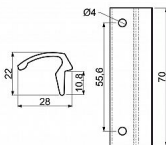

MAD.0047.F1 stříborné hliníkové madlo

» PRE TRUHLÁROV » ÚCHYTKY, RUKOVĚTE, MUŠLE

Dodavatelské číslo	0409-29475
EAN	8592218029475
Značka	RICHTER
Kód produktu	05203-1420
Balení	1 Ks

Hliníkové madélko pro balkónové dveře

Balení včetně 2 ks vrtů v barvě madla.
Hmotnost netto: 0,03 kg
Povrch: F1 - stříbrný fluorcarbon

Dostupnost na hlavním sklade: u dodávatele
Dostupné množství u dodávatele: sklad dodávatele

Parametry

Značka	RICHTER
Farba	Satén chrom, F1 hliník