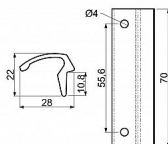

MAD.0047.F9005 čierne hliníkové madlo

» PRE TRUHLÁROV » ÚCHYTKY, RUKOVÄTE, MUŠLE

Dodávateľské číslo	0409-42771
EAN	8592218042771
Značka	RICHTER
Kód produktu	05203-1430
Balení	1 Ks

Hliníkové madélko pro balkónové dveře

Balení včetně 2 ks vrutů v barvě madla.
Hmotnost netto: 0,03 kg
F9005 - prášková černá matná

Dostupnosť na hlavnom sklade: u dodávateľa
Dostupné množstvo u dodávateľa: sklad dodávateľa

Parametry

Značka	RICHTER
Farba	Černá