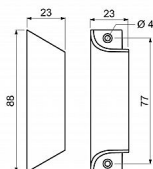

MAD.6010.F1 strieborné madielko

» PRE TRUHLÁROV » ÚCHYTKY, RUKOVÄTE, MUŠLE

Dodávateľské číslo	0401-18677
Značka	RICHTER
Kód produktu	05203-1400
Balení	1 Ks

Hliníkové madélko pro balkónové dveře

Balení včetně 2 ks vrtů v barvě madla.

Hmotnost netto: 0,03 kg

Povrchy:

F1 - stříbrný fluorocarbon

F4 - bronz fluorocarbon

F9016 - prášková bílá

F9 - imitace nerez fluorocarbon

Dostupnost na hlavním sklade: u dodávatele
Dostupné množství u dodávatele: sklad dodávatele

Parametry

Značka	RICHTER
Farba	Satén chrom, F1 hliník