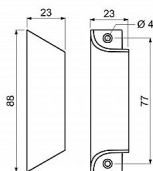

MAD.6010.F1 strieborné madielko

» PRE TRUHLÁROV » ÚCHYTKY, RUKOVÄTE, MUŠLE

Dodávateľské číslo	0401-18677
Značka	RICHTER
Kód produktu	05203-1400
Balení	1 Ks

Hliníkové madélko pro balkónové dveře

Balení včetně 2 ks vrutů v barvě madla.

Hmotnost netto: 0,03 kg

Povrchy:

F1 - stříbrný fluorocarbon

F4 - bronz fluorocarbon

F9016 - prášková bílá

F9 - imitace nerez fluorocarbon

Dostupnost na hlavním sklade: u dodávatele
Dostupné množství u dodávatele: sklad dodávatele

Parametry

Značka	RICHTER
Farba	Satén chrom, F1 hliník