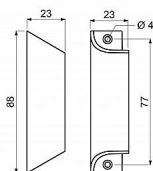

MAD.6010.F9016 biele balkonové madielko

» PRE TRUHLÁROV » ÚCHYTKY, RUKOVÄTE, MUŠLE

Dodávateľské číslo	0401-18790
Značka	RICHTER
Kód produktu	05203-1406
Balení	1 Ks

Hliníkové madélko pro balkónové dveře

Balení včetně 2 ks vrtů v barvě madla.

Hmotnost netto: 0,03 kg

Povrchy:

F1 - stříbrný fluorocarbon

F4 - bronz fluorocarbon

F9016 - prášková bílá

F9 - imitace nerez fluorocarbon

Dostupnosť na hlavnom sklade: u dodávateľa
Dostupné množstvo u dodávateľa: sklad dodávateľa

Parametry

Značka	RICHTER
Farba	Bílá