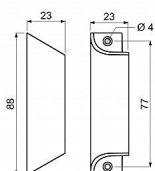

MAD.6010 hliníkové madielko pre balkónové dvere

» PRE TRUHLÁROV » ÚCHYTKY, RUKOVÄTE, MUŠLE

Značka	RICHTER
Kód produktu	MP05203-1400
Balení	1 Ks

Hliníkové madielko pro balkónové dveře

Balení včetně 2 ks vrtů v barvě madla.

Hmotnost netto: 0,03 kg

Povrchy:

F1 - stříbrný fluorocarbon

F4 - bronz fluorocarbon

F9016 - prášková bílá

F9 - imitace nerez fluorocarbon

Dostupnost na hlavním sklade: u dodávatele
Dostupné množství u dodávatele: momentálně nedostupné

Parametry

Značka	RICHTER