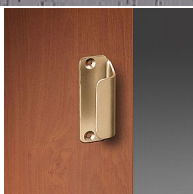

Madielko L 70mm hliník vrátane skrutiek - rôzne farby

» DVERNÉ KOVANIA » GULE, MADLÁ

Dodávateľské číslo PKA00001

Značka AC-T

Kód produktu MP03706-4265

Hliníkové madélko s eloxovaným povrchom pro posuvné dveře. Montáž madélka nevyžaduje truhlářský zásah do dveří. Montuje se pouze pomocí vrtů. Materiál: eloxovaný hliník

Dostupnosť na hlavnom sklade: u dodávateľa
Dostupné množstvo u dodávateľa: momentálne nedostupné

Parametry

Značka AC-T

Farba Satén chrom, F1 hliník