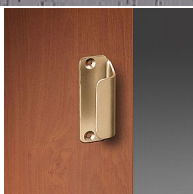

# Madielko L 70mm hliník vrátane skrutiek - rôzne farby

» DVERNÉ KOVANIA » GULE, MADLÁ

Dodávateľské číslo PKA00001

Značka AC-T

Kód produktu MP03706-4265

Hliníkové madélko s eloxovaným povrchom pro posuvné dveře. Montáž madélka nevyžaduje truhlářský zásah do dveří. Montuje se pouze pomocí vrtů. Materiál: eloxovaný hliník

## Parametry

Značka AC-T

Farba Satén chrom, F1 hliník