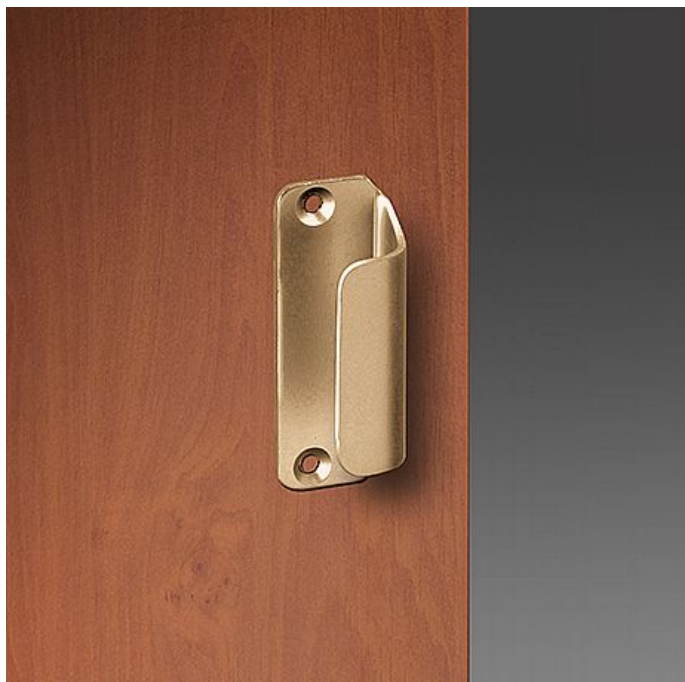

Madielko L F4 70mm vrátane skrutiek

» DVERNÉ KOVANIA » GULE, MADLÁ

Dodávateľské číslo	PKA00003
EAN	8591912019942
Značka	AC-T
Kód produktu	03706-4270

Hliníkové madélko s eloxovaným povrchom pro posuvné dveře. Montáž madélka nevyžaduje truhlářský zásah do dveří. Montuje se pouze pomocí vrtů. Materiál: eloxovaný hliník

Dostupnosť na hlavnom sklade:	u dodávateľa
Dostupné množstvo u dodávateľa:	sklad dodávateľa

Parametry

Značka	AC-T
Farba	Bronz, F4 bronz elox