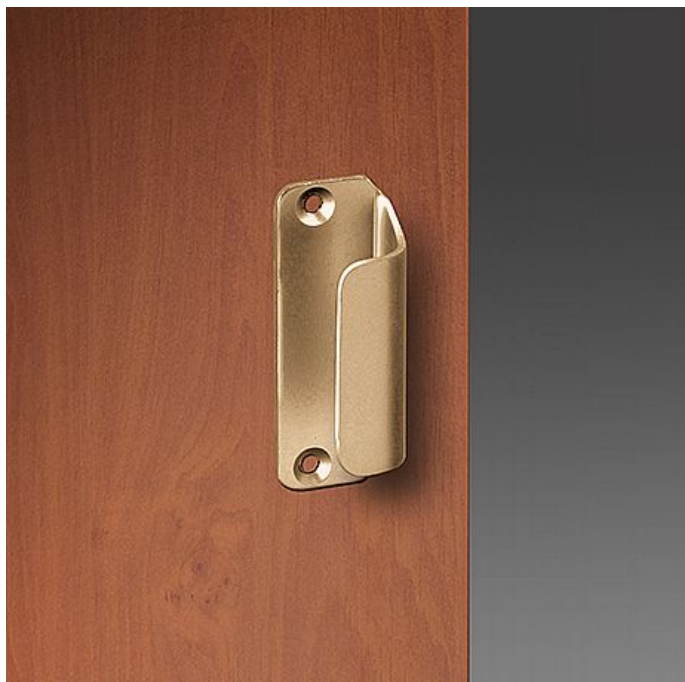

# Madielko L F4 70mm vrátane skrutiek

» DVERNÉ KOVANIA » GULE, MADLÁ

Dodávateľské číslo	PKA00003
EAN	8591912019942
Značka	AC-T
Kód produktu	03706-4270

Hliníkové madélko s eloxovaným povrchom pro posuvné dveře. Montáž madélka nevyžaduje truhlářský zásah do dveří. Montuje se pouze pomocí vrtů. Materiál: eloxovaný hliník

## Parametry

Značka	AC-T
Farba	Bronz, F4 bronz elox