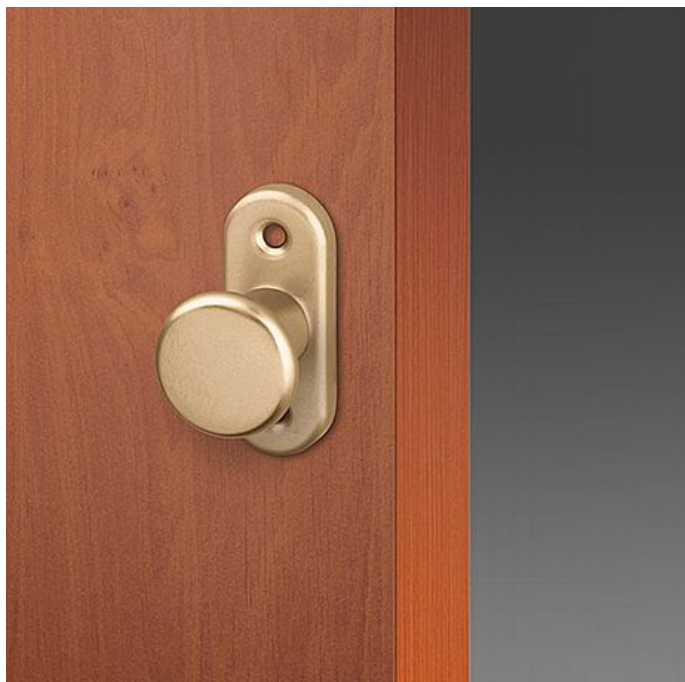

Madielko OV F4 vrátane Skrutkov

» DVERNÉ KOVANIA » GULE, MADLÁ

Dodávateľské číslo	PKA00015
EAN	8591912019980
Značka	AC-T
Kód produktu	03706-4285

Hliníkové madélko s eloxovaným povrchom pro posuvné dveře. Montáž madélka nevyžaduje truhlářský zásah do dveří. Montuje se pouze pomocí vrtů. Materiál: eloxovaný hliník

Dostupnosť na hlavnom sklade:	u dodávateľa
Dostupné množstvo u dodávateľa:	sklad dodávateľa

Parametry

Značka	AC-T
Farba	Bronz, F4 bronz elox