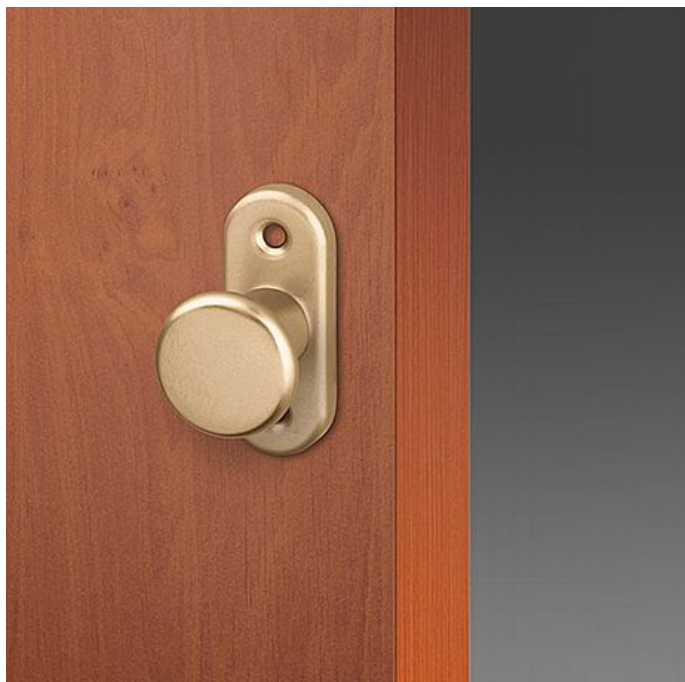

# Madielko OV F4 vrátane Skrutkov

» DVERNÉ KOVANIA » GULE, MADLÁ

Dodávateľské číslo	PKA00015
EAN	8591912019980
Značka	AC-T
Kód produktu	03706-4285

Hliníkové madélko s eloxovaným povrchom pro posuvné dveře. Montáž madélka nevyžaduje truhlářský zásah do dveří. Montuje se pouze pomocí vrtů. Materiál: eloxovaný hliník

## Parametry

Značka	AC-T
Farba	Bronz, F4 bronz elox