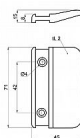

# Madlo balkónových dverí PH biele r.42.5 mm

» PRE TRUHLÁROV » ÚCHYTKY, RUKOVÄTE, MUŠLE » RUKOVÄTE

Dodávateľské číslo 051966

EAN 8590531519666

Kód produktu 04050-5754

dvě barvy

Dostupnosť na hlavnom sklade: skladom  
na cestě 7,00 ks