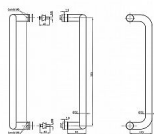

Madlo NEREZ PH215 G 32x350mm

» DVERNÉ KOVANIA » MADLÁ

Dodávateľské číslo	051912
EAN	8590531519123
Kód produktu	04050-4565
Balení	1 Ks

Madla jsou balena jako pár v bublinkové folii a papírové krabici, karton 10 párů.

Jsou vyrobeny z broušené nerezové trubky Ø32 mm, síla stěny 1,2mm.

Hloubka madel je 90mm.

Spojení se provádí pomocí středových šroubů M8x120mm, ocelových kónických vložek a červíků M6x5mm.

Středový šroub umožňuje použití pro dveří profily 30 - 90mm.

Zkrácením šroubu lze madla použít i pro skleněné dveře.

Dostupnost na hlavním sklade: u dodávatele
Dostupné množství u dodávatele: sklad dodávatele

Parametry

Farba	Nerez mat, F9 imitace nerez
Rozteč	350