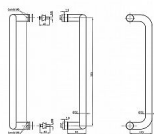

# Madlo NEREZ PH215 G 32x350mm

» DVERNÉ KOVANIA » MADLÁ

Dodávateľské číslo	051912
EAN	8590531519123
Kód produktu	04050-4565
Balení	1 Ks

Madla jsou balena jako pár v bublinkové folii a papírové krabici, karton 10 párů.

Jsou vyrobeny z broušené nerezové trubky Ø32 mm, síla stěny 1,2mm.

Hloubka madel je 90mm.

Spojení se provádí pomocí středových šroubů M8x120mm, ocelových kónických vložek a červíků M6x5mm.

Středový šroub umožňuje použití pro dveří profily 30 - 90mm.