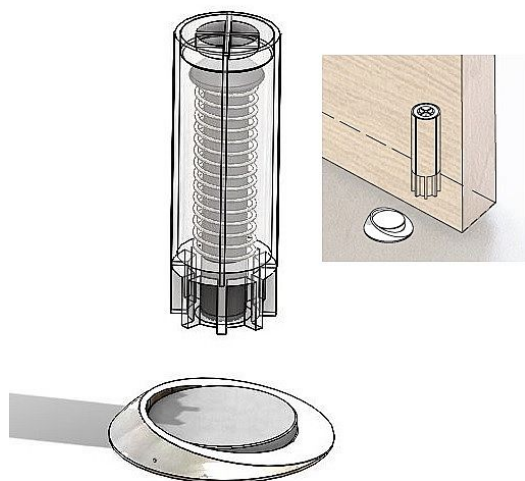

Magnetická zarážka STOPPINO černá

» DVERNÉ KOVANIA » STAVAČE, ZARÁŽKY

Dodávateľské číslo	HS132112
Značka	TWIN
Kód produktu	03800-6230

Povrchom sa myslí barva podložky (okraje). Magnet (kruh uprostřed) uprostřed má kovovou (stříbrnou) barvu. Zarážka drží v dveřním křídle i bez vlepění (odpovídá-li průměr otvoru rozměru ve výkresu), ale je možno ji taktéž vlepit.