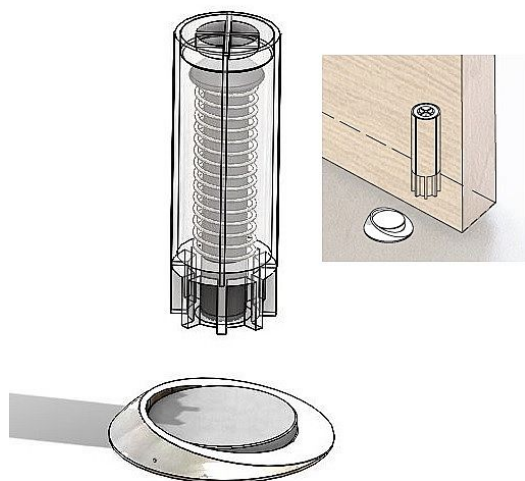

Magnetická zarážka STOPPINO černá

» DVERNÉ KOVANIA » STAVAČE, ZARÁŽKY

Dodávateľské číslo	HS132112
Značka	TWIN
Kód produktu	03800-6230

Povrchom sa myslí barva podložky (okraje). Magnet (kruh uprostřed) uprostřed má kovovou (stříbrnou) barvu.

Zarážka drží v dveřním křídle i bez vlepění (odpovídá-li průměr otvoru rozměru ve výkresu), ale je možno ji taktéž vlepit.

[prohlášení o shodě](#)

[výkres](#)

Dostupnosť na hlavnom sklade: u dodávateľa
Dostupné množstvo u dodávateľa: 391,00 sd