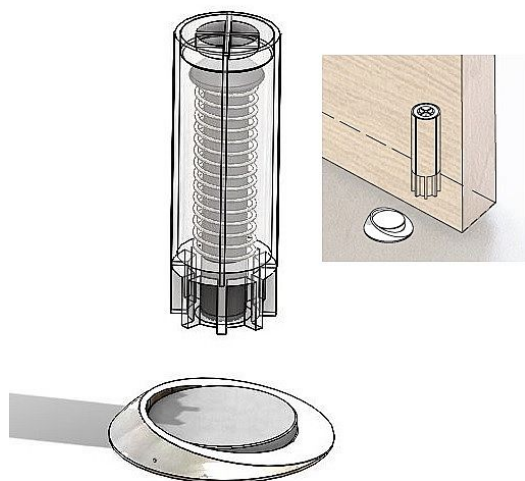

# Magnetická zarážka STOPPINO černá

» DVERNÉ KOVANIA » STAVAČE, ZARÁŽKY

Dodávateľské číslo	HS132112
Značka	TWIN
Kód produktu	03800-6230

Povrchom sa myslí barva podložky (okraje). Magnet (kruh uprostřed) uprostřed má kovovou (stříbrnou) barvu.

Zarážka drží v dveřním křídle i bez vlepění (odpovídá-li průměr otvoru rozměru ve výkresu), ale je možno ji taktéž vlepit.

[prohlášení o shodě](#)

[výkres](#)

**Dostupnosť na hlavnom sklade:** u dodávateľa  
Dostupné množstvo u dodávateľa: 318,00 sd