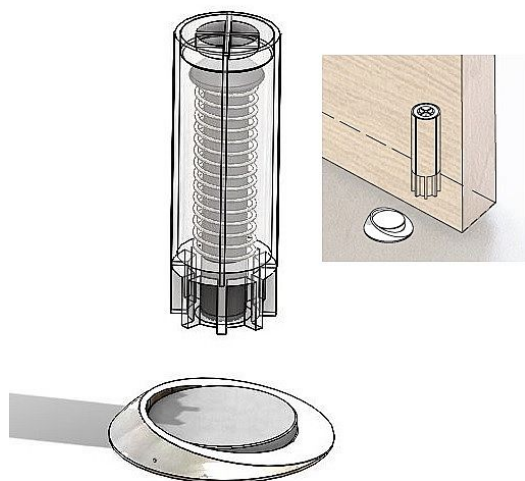

# Magnetická zarážka STOPPINO šedá

» DVERNÉ KOVANIA » STAVAČE, ZARÁŽKY

Dodávateľské číslo	HS129951
Značka	TWIN
Kód produktu	03800-6235

Povrchom sa myslí barva podložky (okraje). Magnet (kruh uprostřed) uprostřed má kovovou (stříbrnou) barvu. Zarážka drží v dveřním křídle i bez vlepění (odpovídá-li průměr otvoru rozměru ve výkresu), ale je možno ji taktéž vlepit.