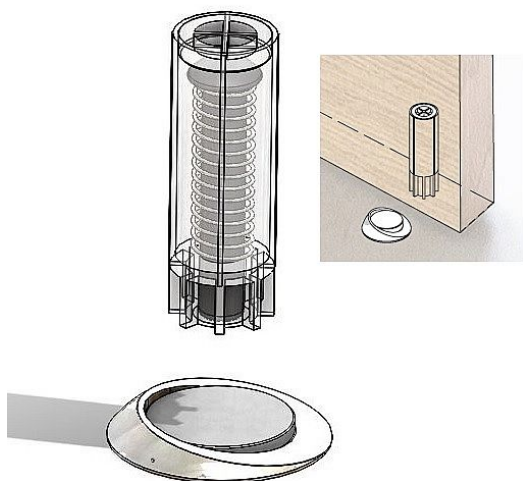

# Magnetická zarážka STOPPINO šedá

» DVERNÉ KOVANIA » STAVAČE, ZARÁŽKY

Dodávateľské číslo	HS129951
Značka	TWIN
Kód produktu	03800-6235

Povrchom se myslí barva podložky (okraje). Magnet (kruh uprostřed) uprostřed má kovovou (stříbrnou) barvu.

Zarážka drží v dveřním křídle i bez vlepění (odpovídá-li průměr otvoru rozměru ve výkresu), ale je možno ji taktéž vlepít.

[prohlášení o shodě](#)

[výkres](#)

**Dostupnost na hlavnem sklade:** u dodávateľa  
Dostupné množstvo u dodávateľa: 274,00 sd