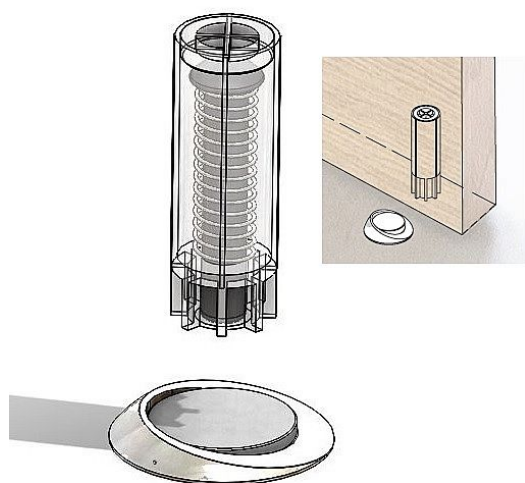

Magnetická zarážka STOPPINO šedá

» DVERNÉ KOVANIA » STAVAČE, ZARÁŽKY

Dodávateľské číslo	HS129951
Značka	TWIN
Kód produktu	03800-6235

Povrchom se myslí barva podložky (okraje). Magnet (kruh uprostřed) uprostřed má kovovou (stříbrnou) barvu.

Zarážka drží v dveřním křídle i bez vlepění (odpovídá-li průměr otvoru rozměru ve výkresu), ale je možno ji taktéž vlepít.

[prohlášení o shodě](#)

[výkres](#)

Dostupnost na hlavnem sklade: u dodávateľa
Dostupné množstvo u dodávateľa: 377,00 sd