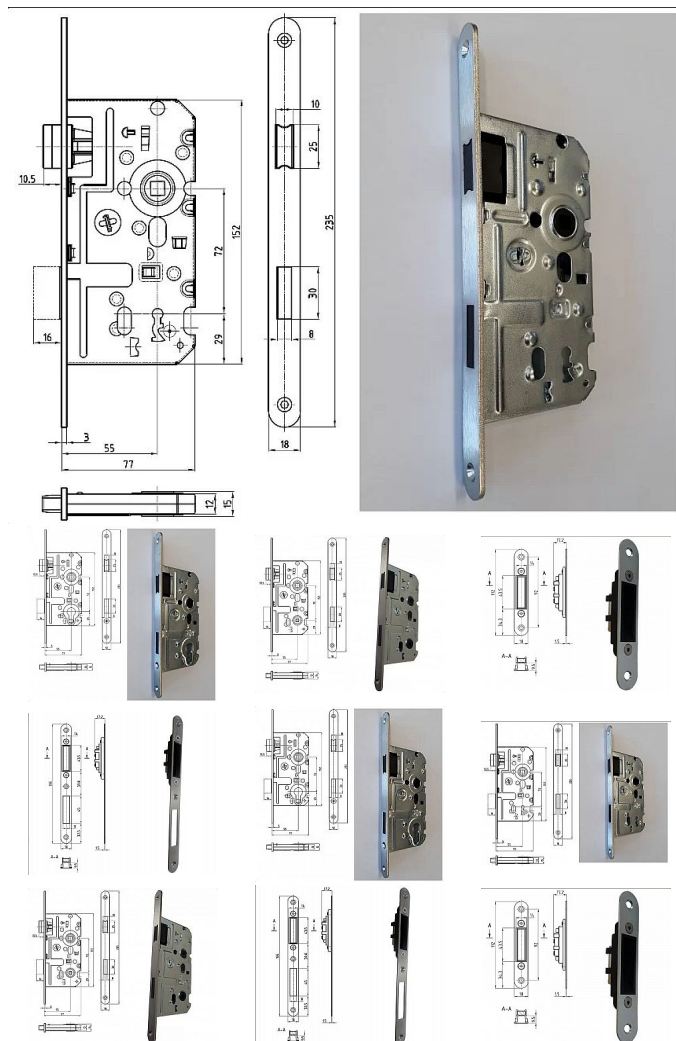

Magnetický zámek rad K 340

» ZABEZPEČENIE » ZADLABÁVACIE ZÁMKY » Magnetické

Kód produktu

MP04000-0780

Balení

1 Ks

K 340 - Magnetický zámek - na obyčejný klíč

K 341 - Magnetický zámek - na cylindrickou vložku

K 342 - Magnetický zámek - WC

Dostupnost na hlavním sklade:

skladom

Dostupné množstvo u dodávateľa:

momentálne nedostupné

Popis

neruzové čelo bez protiplechu - nutno objednat zvlášť
jednozápadový bez převodu