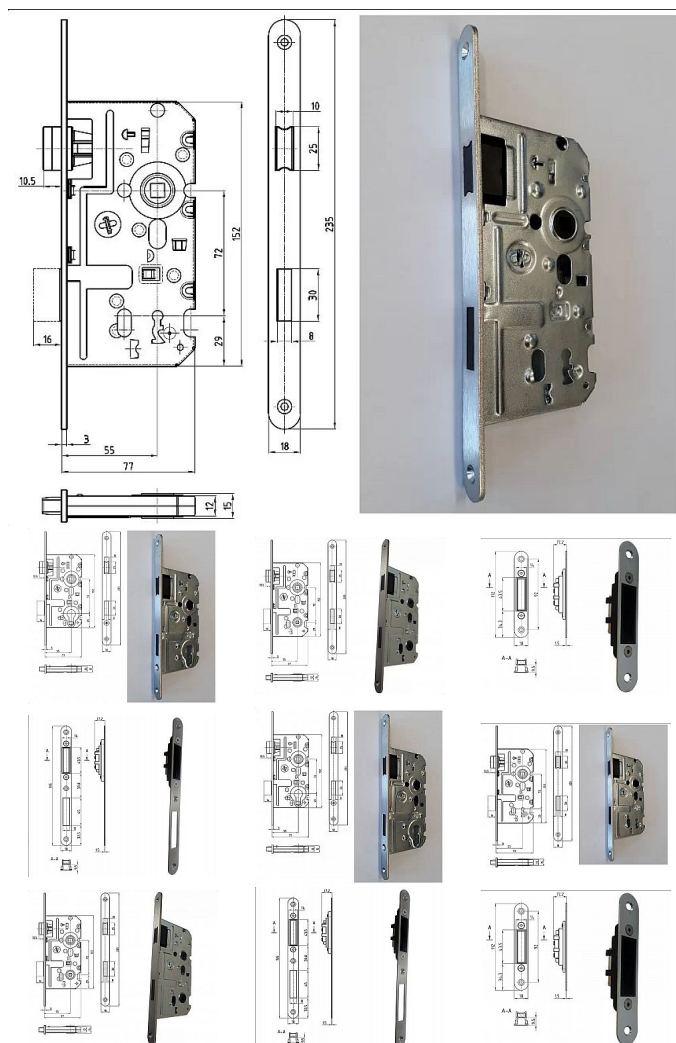

Magnetický zámek rad K 340

» ZABEZPEČENIE » ZADLABÁVACIE ZÁMKY » Magnetické

Kód produktu

MP04000-0780

Balení

1 Ks

K 340 - Magnetický zámek - na obyčejný klíč

K 341 - Magnetický zámek - na cylindrickou vložku

K 342 - Magnetický zámek - WC

Dostupnost na hlavním sklade:

skladom

Dostupné množstvo u dodávateľa:

momentálne nedostupné

Popis

neruzové čelo bez protiplechu - nutno objednat zvlášť
jednozápadový bez převodu