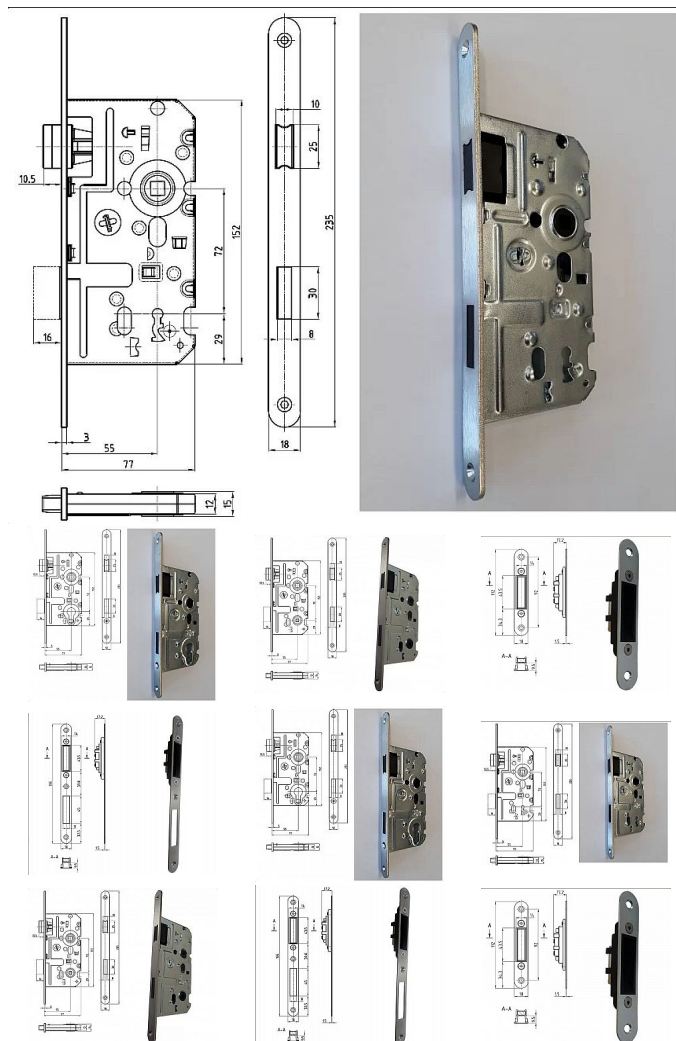

# Magnetický zámek rad K 340

» ZABEZPEČENIE » ZADLABÁVACIE ZÁMKY » Magnetické

Kód produktu

MP04000-0780

Balení

1 Ks

K 340 - Magnetický zámek - na obyčejný klíč

K 341 - Magnetický zámek - na cylindrickou vložku

K 342 - Magnetický zámek - WC

Dostupnost na hlavnem sklade:

skladom

Dostupné množstvo u dodávateľa:

momentálne nedostupné

## Popis

neruzové čelo bez protiplechu - nutno objednat zvlášť  
jednozápadový bez převodu