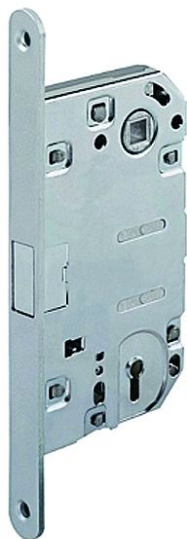

Magnetický zámek ST 550/BB/NI-SAT + protiplech

» ZABEZPEČENIE » ZADLABÁVACIE ZÁMKY » Magnetické

Dodávateľské číslo	HS120076
Značka	TWIN
Kód produktu	03800-3220

Povrch:
CM - černý mat
CH - chrom lesklý
NI-SAT - nikel satín

[prohlášení o shodě](#)

[výkres: BB](#)

[výkres: PZ](#)

[výkres: WC](#)

Dostupnosť na hlavnom sklade: u dodávateľa
Dostupné množstvo u dodávateľa: 16,00 sd

Parametry

Značka	TWIN
Farba	Satén nikel, stříbrná
Rozteč	90