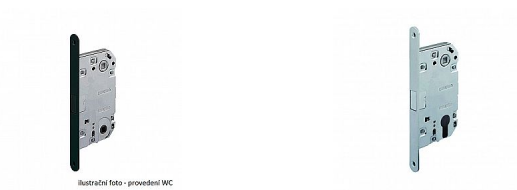

Magnetický zámek ST 550 na vložku r. 85 mm s protiplechom

» ZABEZPEČENIE » ZADLABÁVACIE ZÁMKY » Magnetické

Ilustrační obrázek - provedení WC

Ilustrační foto - provedení WC

Dodávateľské číslo	HS129474
Značka	TWIN
Kód produktu	MP03800-3225

Povrch:
CM - černý mat
CH - chrom lesklý
NI-SAT - nikel satin

[prohlášení o shodě](#)

[výkres: BB](#)

[výkres: PZ](#)

[výkres: WC](#)

Dostupnosť na hlavnom sklade: u dodávateľa
Dostupné množstvo u dodávateľa: 236,00