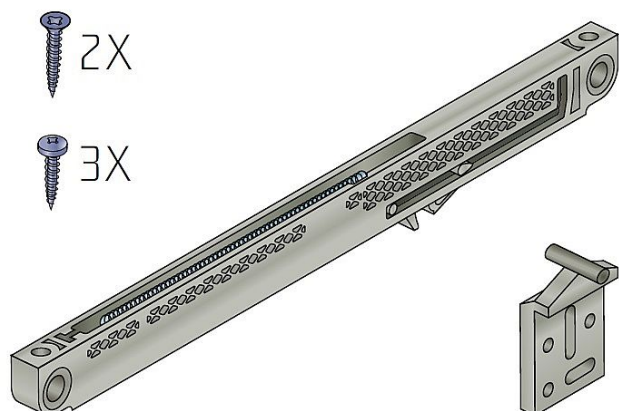

Mäkké zatváranie S30 Slidex T25

» PRE TRUHLÁROV » POSUVNÉ KOVANIE » Pre skrine - SALU S20/30

Dodávateľské číslo	17C03025
Kód produktu	03530-0053
Balení	1 Ks

dotah-tlumení pro kování řady S20 a S30

Dostupnosť na hlavnom sklade: u dodávateľa
Dostupné množstvo u dodávateľa: sklad dodávateľa