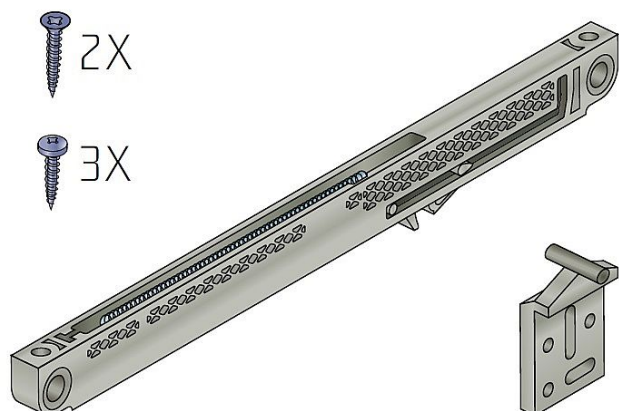

# Mäkké zatváranie S30 Slidex T25

» PRE TRUHLÁROV » POSUVNÉ KOVANIE » Pre skrine - SALU S20/30

Dodávateľské číslo	17C03025
Kód produktu	03530-0053
Balení	1 Ks

dotah-tlumení pro kování řady S20 a S30

Dostupnosť na hlavnom sklade: u dodávateľa  
Dostupné množstvo u dodávateľa: sklad dodávateľa