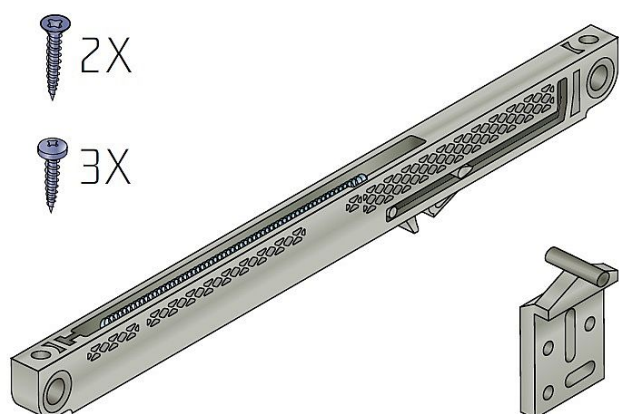

Mäkké zatváranie S30 Slidex T25

» PRE TRUHLÁROV » POSUVNÉ KOVANIE » Pre skrine - SALU S20/30

Dodávateľské číslo	17C03025
Kód produktu	03530-0053
Balení	1 Ks

dotah-tlumení pro kování řady S20 a S30

Dostupnosť na hlavnom sklade: u dodávateľa
Dostupné množstvo u dodávateľa: sklad dodávateľa