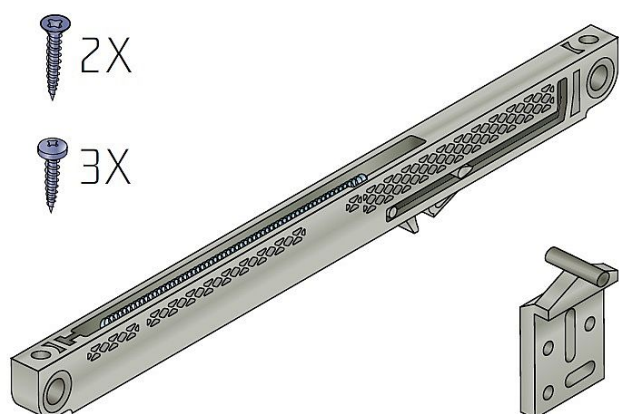

Mäkké zatváranie S30 Slidex T40

» PRE TRUHLÁROV » POSUVNÉ KOVANIE » Pre skrine - SALU S20/30

Dodávateľské číslo	17C03040
Kód produktu	03530-0054
Balení	1 Ks

dotah-tlumení pro kování řady S20 a S30

Dostupnosť na hlavnom sklade: u dodávateľa
Dostupné množstvo u dodávateľa: sklad dodávateľa