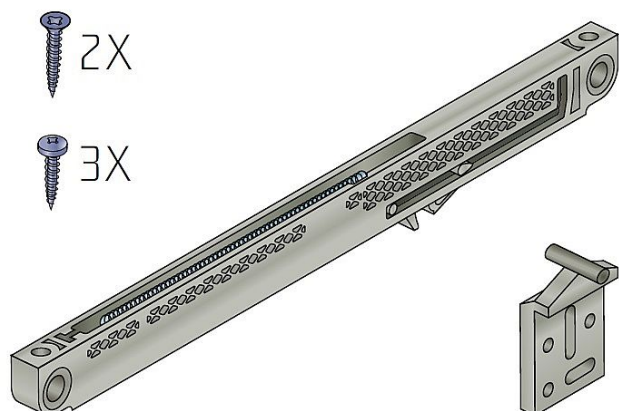

Mäkké zatváranie S30 Slidex T40

» PRE TRUHLÁROV » POSUVNÉ KOVANIE » Pre skrine - SALU S20/30

Dodávateľské číslo	17C03040
Kód produktu	03530-0054
Balení	1 Ks

dotah-tlumení pro kování řady S20 a S30

Dostupnosť na hlavnom sklade: u dodávateľa
Dostupné množstvo u dodávateľa: sklad dodávateľa