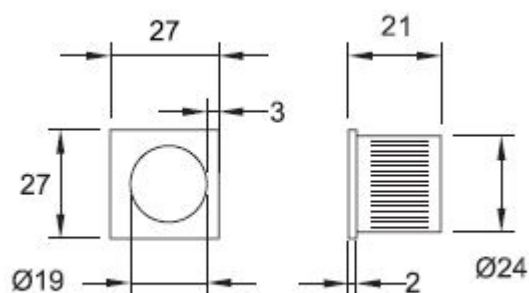

MANETA 126 HR/CM madielko do čela posuvných dverí štvorcové

» DVERNÉ KOVANIA » DVERNÉ MUŠLE

Dodávateľské číslo	HS128328
Značka	TWIN
Kód produktu	03800-3275

Povrch:

CM - čierny mat

CH - chrom lesklý

CH-SAT - chrom matný

NI-SAT - nikel satín

[prohlášení o shodě](#)

Dostupnosť na hlavnom sklade:	u dodávateľa
Dostupné množstvo u dodávateľa:	198,00 ks

Parametry

Značka	TWIN
Farba	Černá