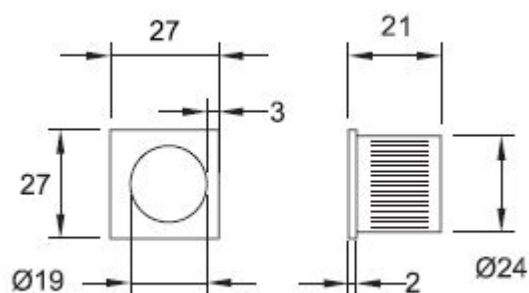

# MANETA 126 HR/CM madielko do čela posuvných dverí štvorcové

» DVERNÉ KOVANIA » DVERNÉ MUŠLE

Dodávateľské číslo	HS128328
Značka	TWIN
Kód produktu	03800-3275

Povrch:  
CM - čierny mat  
CH - chrom lesklý  
CH-SAT - chrom matný  
NI-SAT - nikel satín  
[prohlášení o shodě](#)

## Parametry

Značka	TWIN
Farba	Černá