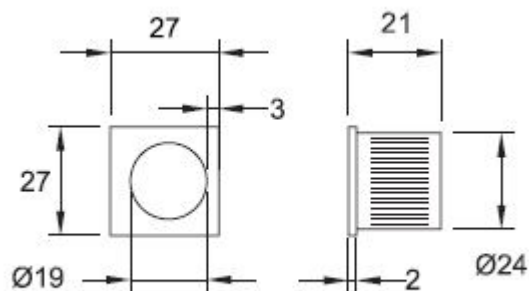

Dodávateľské číslo	HS128328
Značka	TWIN
Kód produktu	03800-3275

Povrch:
CM - čierny mat
CH - chrom lesklý
CH-SAT - chrom matný
NI-SAT - nikel satín

[prohlášení o shodě](#)