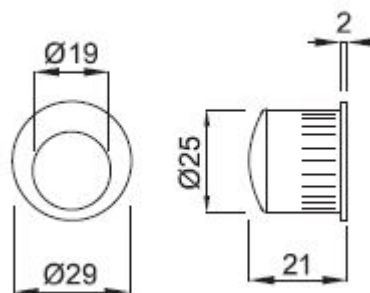

Dostupnosť na hlavnom sklade:

u dodávateľa

Dostupné množstvo u dodávateľa:

momentálne nedostupné

Parametry

Značka

TWIN