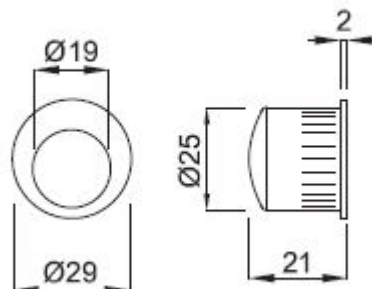

Povrch:

A - mosaz lesklá

CH - chrom lesklý

CH-SAT - chrom matný

NI-SAT - nikl satín

[prohlášení o shodě](#)