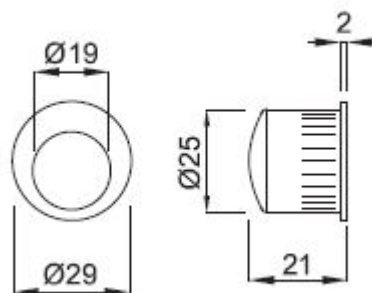

Dostupnosť na hlavnom sklade:

u dodávateľa

Dostupné množstvo u dodávateľa:

momentálne nedostupné

Parametry

Značka

TWIN